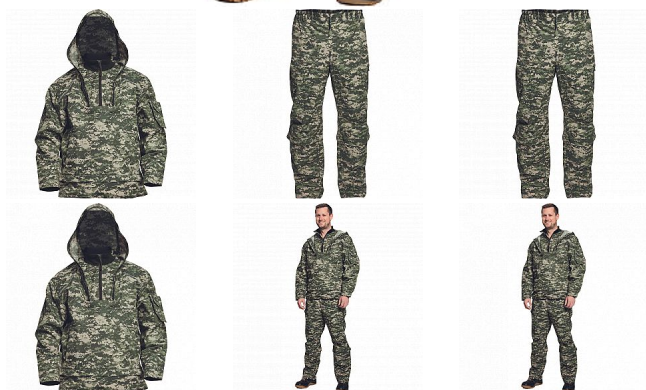

EXPEDICE set camouflage S

» PRACOVNÍ ODĚVY » Speciální oděvy

Popis

- speciální oblek vyvinutý na ochranu proti roztočům, komárům, muškám, klíšťatům a dalšímu hmyzu
- perfektní utěsnění vnitřních manžet rukávů a nohavic
- 1 přední kapsa klokanka
- 1 kapsa na levém rukávu
- obličejová krycí síťka složitelná do náprsní kapsy

Kód zboží	1033700155
Dodavatelské číslo	0312005812xxx
EAN	8591806239920
Značka	CERVA

Na skladě: U dodavatele
U dodavatele: 5 SET

Parametry

Značka	CERVA
Materiál	Svrchní materiál: 50% bavlna, 50% polyester
Barva	zelená
Pohlaví	Unisex