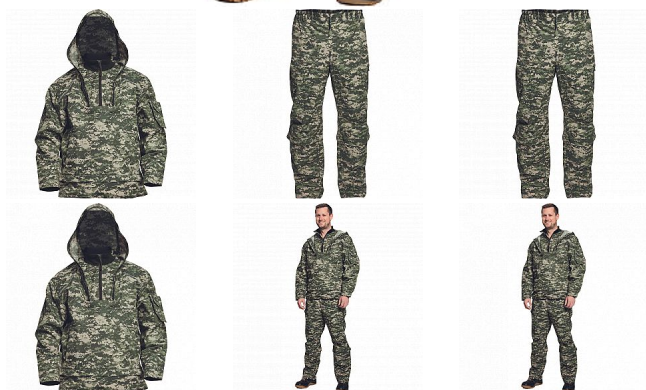

# EXPEDICE set camouflage S

» PRACOVNÍ ODĚVY » Speciální oděvy

## Popis

- speciální oblek vyvinutý na ochranu proti roztočům, komárům, muškám, klíšťatům a dalšímu hmyzu
- perfektní utěsnění vnitřních manžet rukávů a nohavic
- 1 přední kapsa klokanka
- 1 kapsa na levém rukávu
- obličejová krycí síťka složitelná do náprsní kapsy

## Parametry

Značka	CERVA
Materiál	<b>Svrchní materiál:</b> 50% bavlna, 50% polyester
Barva	zelená
Pohlaví	Unisex