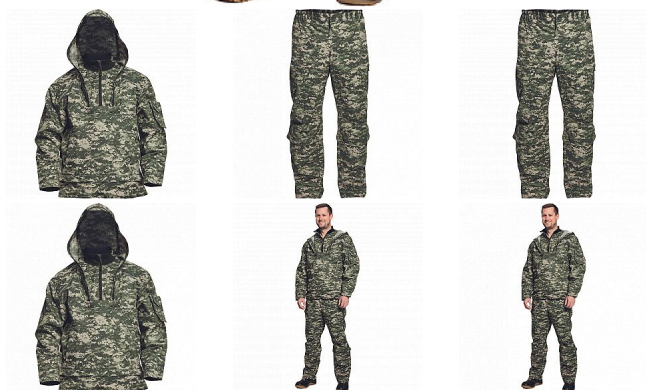

EXPEDICE set camouflage XXL

» PRACOVNÍ ODĚVY » Speciální oděvy

Kód zboží	1033700155
Dodavatelské číslo	0312005812xxx
EAN	8591806239968
Značka	CERVA

Na skladě: U dodavatele
U dodavatele: 20 SET

Popis

- speciální oblek vyvinutý na ochranu proti roztočům, komárům, muškám, klíšťatům a dalšímu hmyzu
- perfektní utěsnění vnitřních manžet rukávů a nohavic
- 1 přední kapsa klokanka
- 1 kapsa na levém rukávu
- obličejová krycí síťka složitelná do náprsní kapsy

Parametry

Značka	CERVA
Materiál	Svrchní materiál: 50% bavlna, 50% polyester
Barva	zelená
Pohlaví	Unisex