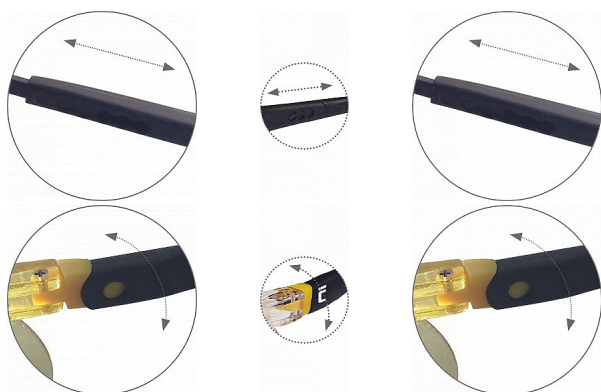

FERGUS čiré brýle

» OCHRANNÉ POMŮCKY » Ochrana zraku » Brýle

Popis

brýle sportovního vzhledu optické třídy 1 se žlutým polykarbonátovým zorníkem s ochranným filtrem proti UV záření (dle normy EN 170); povrchová úprava proti poškrábání a orosení (třídy F dle normy EN 166); ochrana proti malému nárazu a nastavitelným úhlem a délkou stran

Kód zboží	1072000700
Dodavatelské číslo	0501042381999
EAN	8591806113985
Značka	CERVA

Na skladě:	U dodavatele
Na prodejně:	3 KS
U dodavatele:	1 878 KS

Parametry

Značka	CERVA
Norma	EN 166:2001 EN 170:2002
Barva	čirá