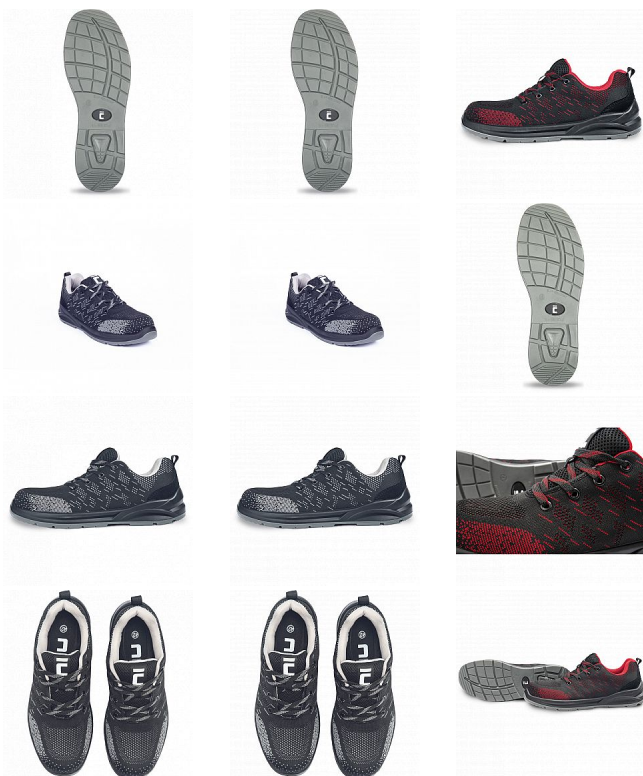

# GERA polobotka O1 černá/červená 36

» PRACOVNÍ OBUV » Polobotky pracovní / bezpečnostní » Polobotky O1

Kód zboží	1012000601
Dodavatelské číslo	0201061465xxx
EAN	8591806316966
Značka	CERVA

Na skladě: U dodavatele  
U dodavatele: 40 PÁR

# GERA polobotka O1 černá/červená 36

» PRACOVNÍ OBUV » Polobotky pracovní / bezpečnostní » Polobotky O1

## Popis

• pracovní polobotka certifikována dle EN ISO 20347:2023 na bezpečnostní třídu O1 • antistatická vkládací stélka, dvouhustotní PU/PU podešev s absorpcí energie v oblasti paty • lehký textilní svršek • skvělá volba pro nenáročné práce ve vnitřních prostorách, jako jsou například logistická centra nebo výrobní závody