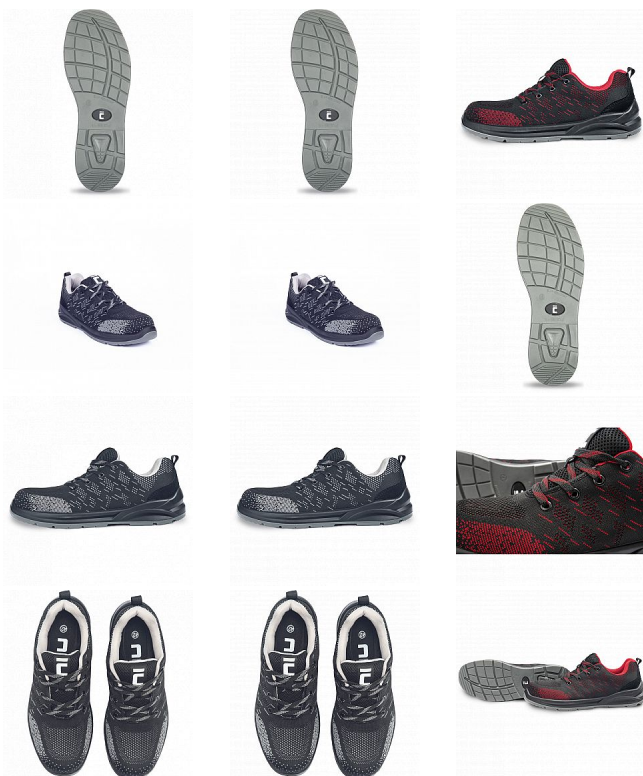

# GERA polobotka O1 černá/červená 37

» PRACOVNÍ OBUV » Polobotky pracovní / bezpečnostní » Polobotky O1

Kód zboží	1012000601
Dodavatelské číslo	0201061465xxx
EAN	8591806316973
Značka	CERVA

Na skladě: U dodavatele  
U dodavatele: 39 PÁR

# GERA polobotka O1 černá/červená 37

» PRACOVNÍ OBUV » Polobotky pracovní / bezpečnostní » Polobotky O1

## Popis

• pracovní polobotka certifikována dle EN ISO 20347:2023 na bezpečnostní třídu O1 • antistatická vkládací stélka, dvouhustotní PU/PU podešev s absorpcí energie v oblasti paty • lehký textilní svršek • skvělá volba pro nenáročnou práci ve vnitřních prostorách, jako jsou například logistická centra nebo výrobní závody