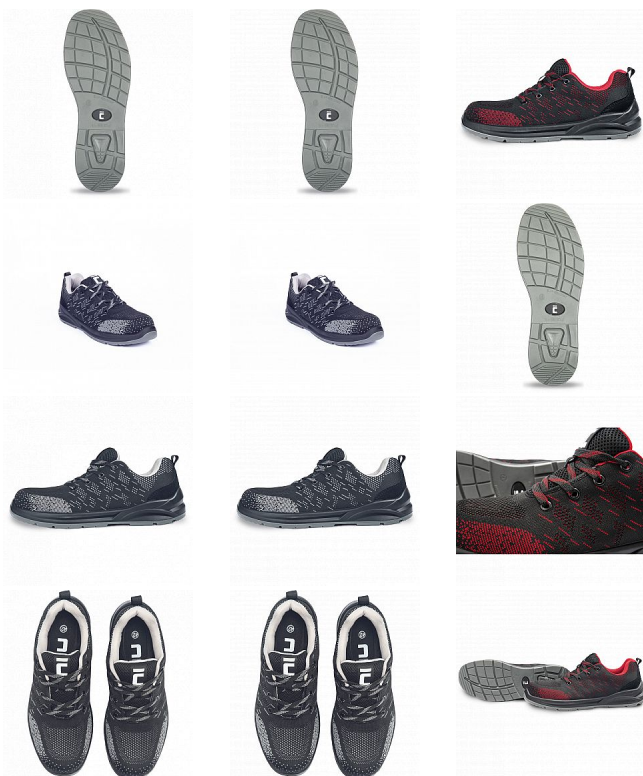

GERA polobotka O1 černá/červená 37

» PRACOVNÍ OBUV » Polobotky pracovní / bezpečnostní » Polobotky O1

Kód zboží	1012000601
Dodavatelské číslo	0201061465xxx
EAN	8591806316973
Značka	CERVA

Na skladě: U dodavatele
U dodavatele: 39 PÁR

GERA polobotka O1 černá/červená 37

» PRACOVNÍ OBUV » Polobotky pracovní / bezpečnostní » Polobotky O1

Popis

• pracovní polobotka certifikována dle EN ISO 20347:2023 na bezpečnostní třídu O1 • antistatická vkládací stélka, dvouhustotní PU/PU podešev s absorpcí energie v oblasti paty • lehký textilní svršek • skvělá volba pro nenáročnou práci ve vnitřních prostorách, jako jsou například logistická centra nebo výrobní závody