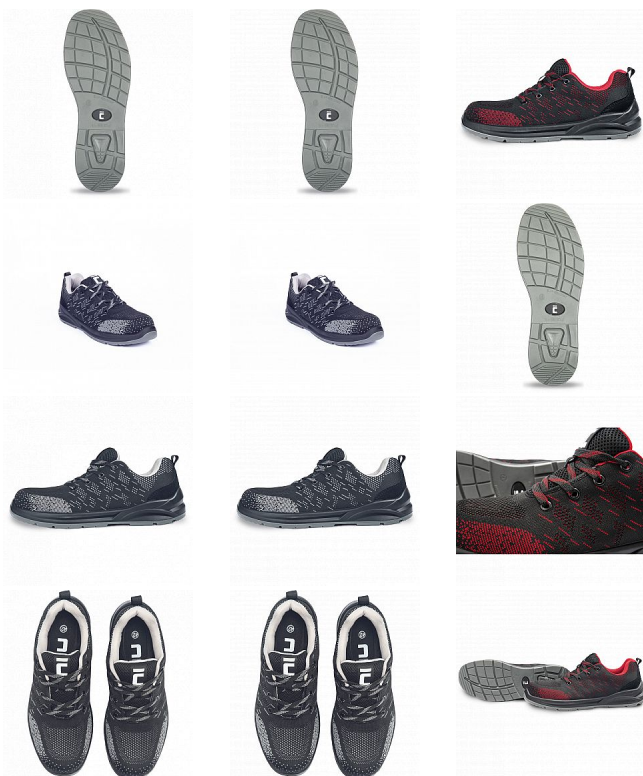

GERA polobotka O1 černá/červená 38

» PRACOVNÍ OBUV » Polobotky pracovní / bezpečnostní » Polobotky O1

Kód zboží	1012000601
Dodavatelské číslo	0201061465xxx
EAN	8591806316980
Značka	CERVA

Na skladě: U dodavatele
U dodavatele: 49 PÁR

GERA polobotka O1 černá/červená 38

» PRACOVNÍ OBUV » Polobotky pracovní / bezpečnostní » Polobotky O1

Popis

• pracovní polobotka certifikována dle EN ISO 20347:2023 na bezpečnostní třídu O1 • antistatická vkládací stélka, dvouhustotní PU/PU podešev s absorpcí energie v oblasti paty • lehký textilní svršek • skvělá volba pro nenáročnou práci ve vnitřních prostorách, jako jsou například logistická centra nebo výrobní závody