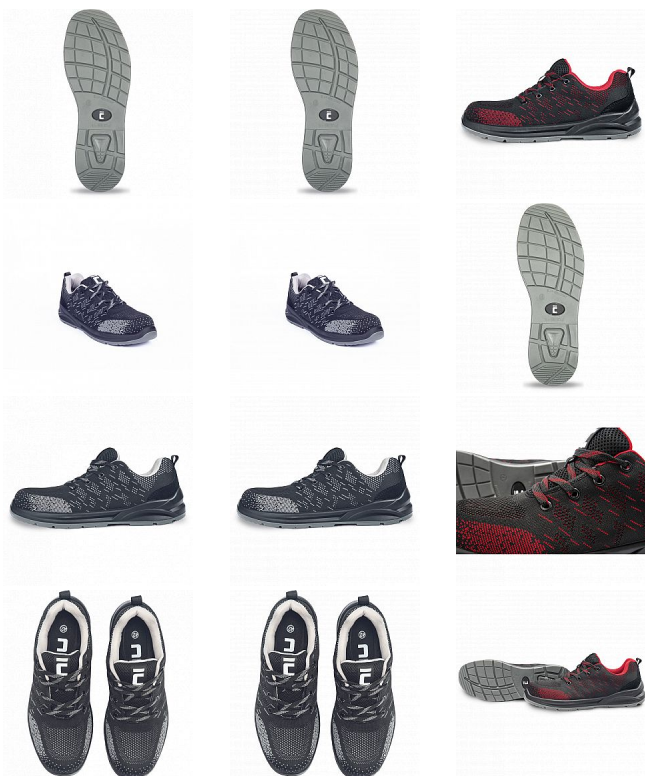

GERA polobotka O1 černá/červená 38

» PRACOVNÍ OBUV » Polobotky pracovní / bezpečnostní » Polobotky O1

Kód zboží	1012000601
Dodavatelské číslo	0201061465xxx
EAN	8591806316980
Značka	CERVA

Na skladě: U dodavatele
U dodavatele: 49 PÁR

GERA polobotka O1 černá/červená 38

» PRACOVNÍ OBUV » Polobotky pracovní / bezpečnostní » Polobotky O1

Popis

• pracovní polobotka certifikována dle EN ISO 20347:2023 na bezpečnostní třídu O1 • antistatická vkládací stélka, dvouhustotní PU/PU podešev s absorpcí energie v oblasti paty • lehký textilní svršek • skvělá volba pro nenáročnou práci ve vnitřních prostorách, jako jsou například logistická centra nebo výrobní závody