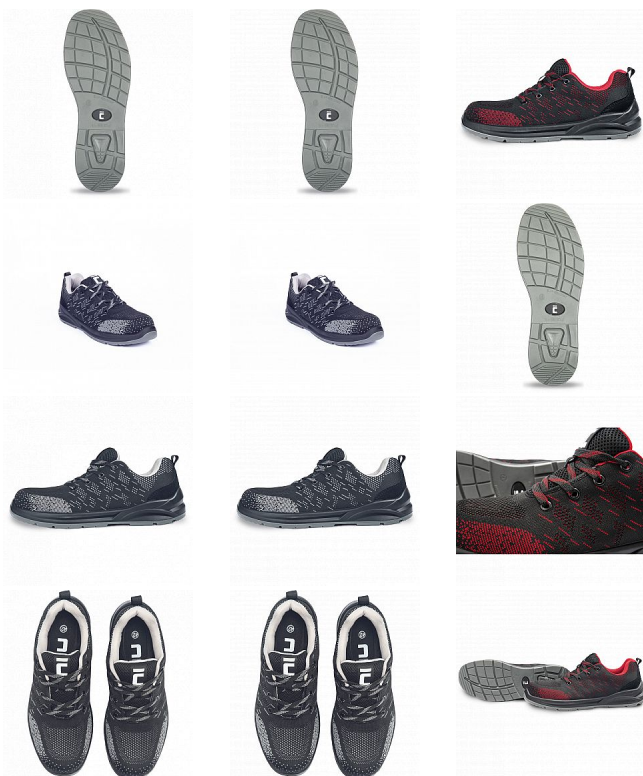

GERA polobotka O1 černá/červená 40

» PRACOVNÍ OBUV » Polobotky pracovní / bezpečnostní » Polobotky O1

Kód zboží	1012000601
Dodavatelské číslo	0201061465xxx
EAN	8591806317000
Značka	CERVA

Na skladě: U dodavatele
U dodavatele: 67 PÁR

GERA polobotka O1 černá/červená 40

» PRACOVNÍ OBUV » Polobotky pracovní / bezpečnostní » Polobotky O1

Popis

• pracovní polobotka certifikována dle EN ISO 20347:2023 na bezpečnostní třídu O1 • antistatická vkládací stélka, dvouhustotní PU/PU podešev s absorpcí energie v oblasti paty • lehký textilní svršek • skvělá volba pro nenáročné práce ve vnitřních prostorách, jako jsou například logistická centra nebo výrobní závody