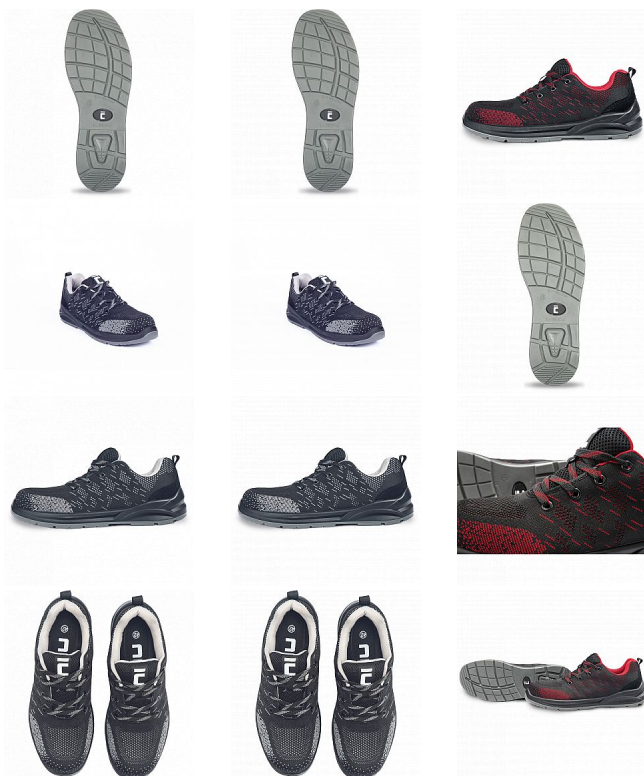

GERA polobotka O1 černá/červená 41

» PRACOVNÍ OBUV » Polobotky pracovní / bezpečnostní » Polobotky O1

Kód zboží	1012000601
Dodavatelské číslo	0201061465xxx
EAN	8591806317017
Značka	CERVA

Na skladě: U dodavatele
U dodavatele: 85 PÁR

GERA polobotka O1 černá/červená 41

» PRACOVNÍ OBUV » Polobotky pracovní / bezpečnostní » Polobotky O1

Popis

• pracovní polobotka certifikována dle EN ISO 20347:2023 na bezpečnostní třídu O1 • antistatická vkládací stélka, dvouhustotní PU/PU podešev s absorpcí energie v oblasti paty • lehký textilní svršek • skvělá volba pro nenáročnou práci ve vnitřních prostorách, jako jsou například logistická centra nebo výrobní závody