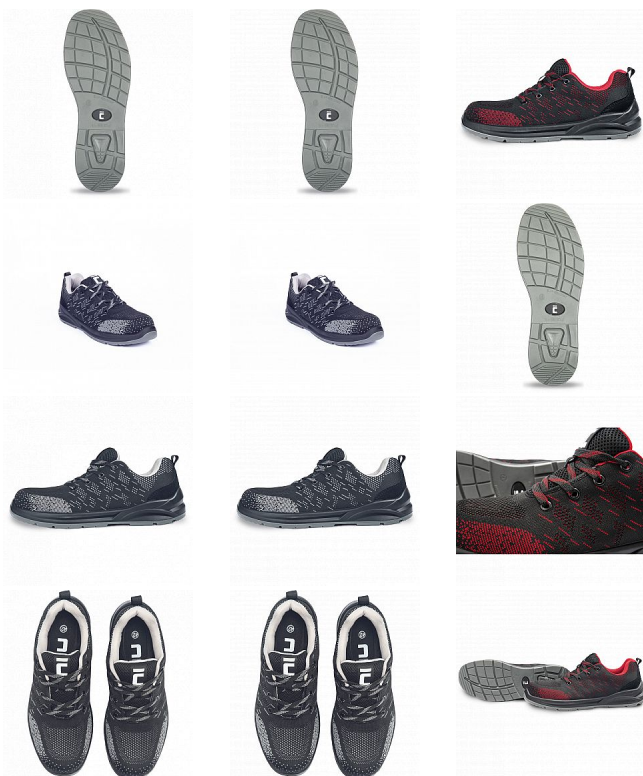

# GERA polobotka O1 černá/červená 41

» PRACOVNÍ OBUV » Polobotky pracovní / bezpečnostní » Polobotky O1

Kód zboží	1012000601
Dodavatelské číslo	0201061465xxx
EAN	8591806317017
Značka	CERVA

Na skladě: U dodavatele  
U dodavatele: 85 PÁR

# GERA polobotka O1 černá/červená 41

» PRACOVNÍ OBUV » Polobotky pracovní / bezpečnostní » Polobotky O1

## Popis

• pracovní polobotka certifikována dle EN ISO 20347:2023 na bezpečnostní třídu O1 • antistatická vkládací stélka, dvouhustotní PU/PU podešev s absorpcí energie v oblasti paty • lehký textilní svršek • skvělá volba pro nenáročné práce ve vnitřních prostorách, jako jsou například logistická centra nebo výrobní závody