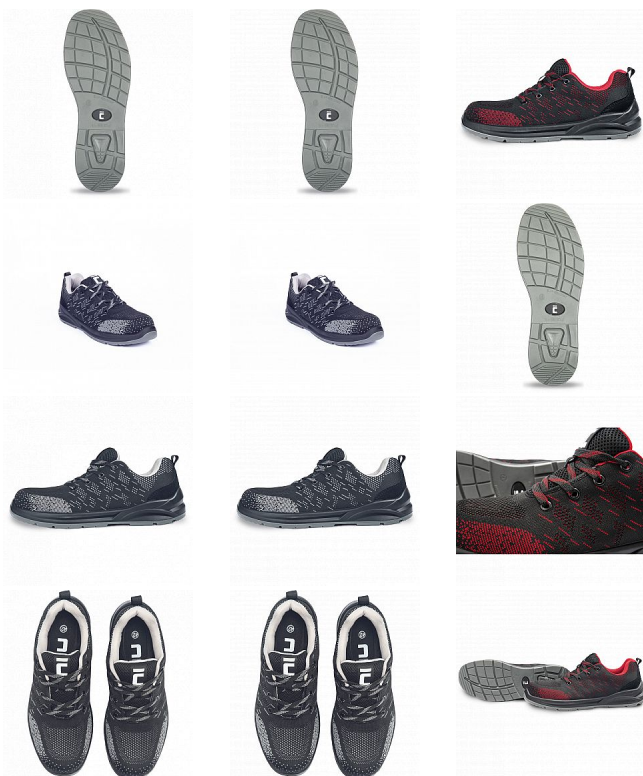

GERA polobotka O1 černá/červená 42

» PRACOVNÍ OBUV » Polobotky pracovní / bezpečnostní » Polobotky O1

Kód zboží	1012000601
Dodavatelské číslo	0201061465xxx
EAN	8591806317024
Značka	CERVA

Na skladě: U dodavatele
U dodavatele: 74 PÁR

GERA polobotka O1 černá/červená 42

» PRACOVNÍ OBUV » Polobotky pracovní / bezpečnostní » Polobotky O1

Popis

• pracovní polobotka certifikována dle EN ISO 20347:2023 na bezpečnostní třídu O1 • antistatická vkládací stélka, dvouhustotní PU/PU podešev s absorpcí energie v oblasti paty • lehký textilní svršek • skvělá volba pro nenáročné práce ve vnitřních prostorách, jako jsou například logistická centra nebo výrobní závody