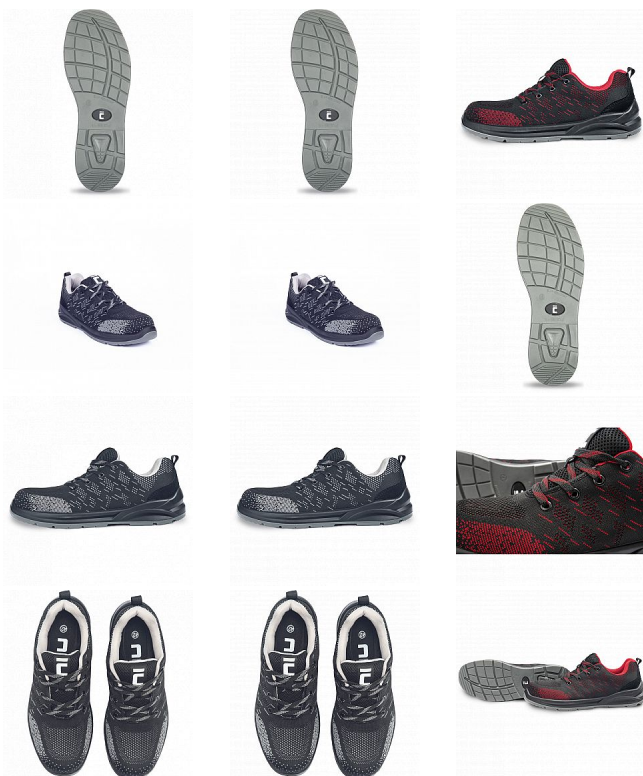

GERA polobotka O1 černá/červená 42

» PRACOVNÍ OBUV » Polobotky pracovní / bezpečnostní » Polobotky O1

Kód zboží	1012000601
Dodavatelské číslo	0201061465xxx
EAN	8591806317024
Značka	CERVA

Na skladě: U dodavatele
U dodavatele: 74 PÁR

GERA polobotka O1 černá/červená 42

» PRACOVNÍ OBUV » Polobotky pracovní / bezpečnostní » Polobotky O1

Popis

• pracovní polobotka certifikována dle EN ISO 20347:2023 na bezpečnostní třídu O1 • antistatická vkládací stélka, dvouhustotní PU/PU podešev s absorpcí energie v oblasti paty • lehký textilní svršek • skvělá volba pro nenáročnou práci ve vnitřních prostorách, jako jsou například logistická centra nebo výrobní závody