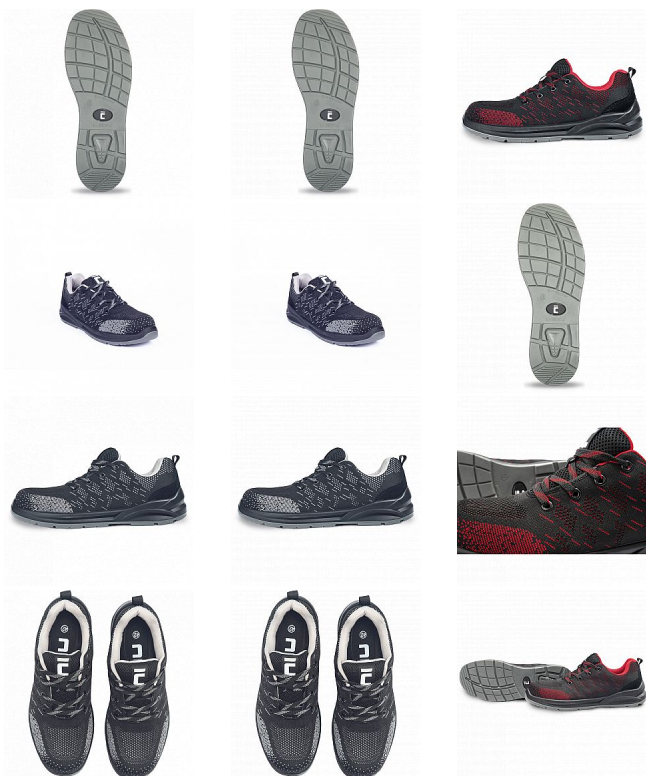

# GERA polobotka O1 černá/červená 43

» PRACOVNÍ OBUV » Polobotky pracovní / bezpečnostní » Polobotky O1

Kód zboží	1012000601
Dodavatelské číslo	0201061465xxx
EAN	8591806317031
Značka	CERVA

Na skladě: U dodavatele  
U dodavatele: 75 PÁR

# GERA polobotka O1 černá/červená 43

» PRACOVNÍ OBUV » Polobotky pracovní / bezpečnostní » Polobotky O1

## Popis

• pracovní polobotka certifikována dle EN ISO 20347:2023 na bezpečnostní třídu O1 • antistatická vkládací stélka, dvouhustotní PU/PU podešev s absorpcí energie v oblasti paty • lehký textilní svršek • skvělá volba pro nenáročné práce ve vnitřních prostorách, jako jsou například logistická centra nebo výrobní závody