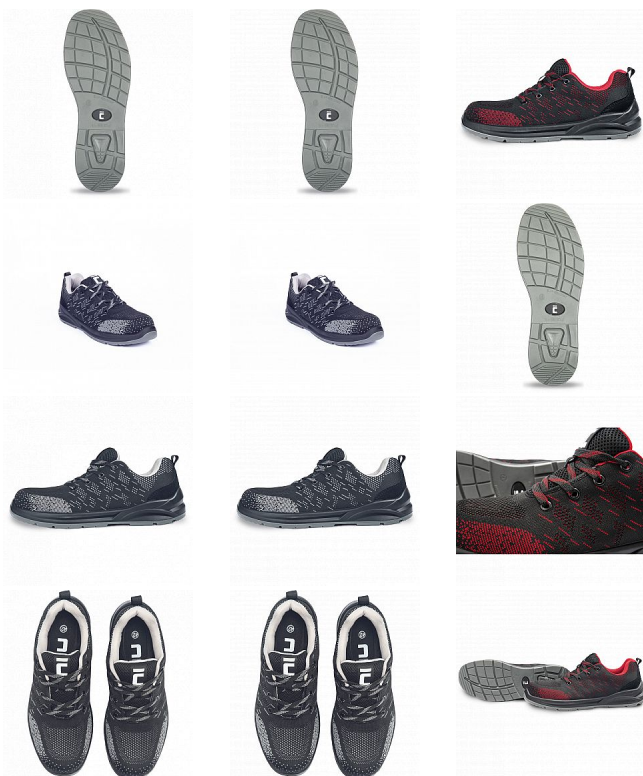

GERA polobotka O1 černá/červená 43

» PRACOVNÍ OBUV » Polobotky pracovní / bezpečnostní » Polobotky O1

Kód zboží	1012000601
Dodavatelské číslo	0201061465xxx
EAN	8591806317031
Značka	CERVA

Na skladě: U dodavatele
U dodavatele: 75 PÁR

GERA polobotka O1 černá/červená 43

» PRACOVNÍ OBUV » Polobotky pracovní / bezpečnostní » Polobotky O1

Popis

• pracovní polobotka certifikována dle EN ISO 20347:2023 na bezpečnostní třídu O1 • antistatická vkládací stélka, dvouhustotní PU/PU podešev s absorpcí energie v oblasti paty • lehký textilní svršek • skvělá volba pro nenáročné práce ve vnitřních prostorách, jako jsou například logistická centra nebo výrobní závody