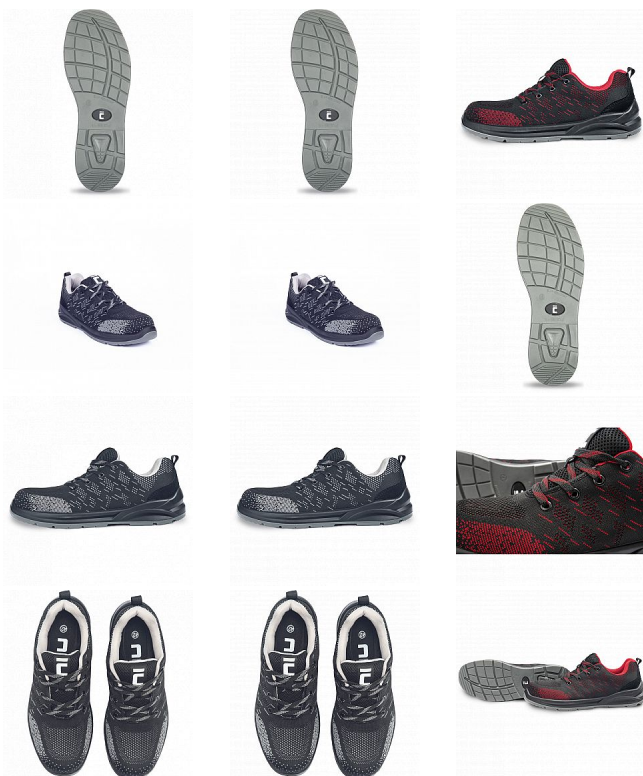

GERA polobotka O1 černá/červená 44

» PRACOVNÍ OBUV » Polobotky pracovní / bezpečnostní » Polobotky O1

Kód zboží	1012000601
Dodavatelské číslo	0201061465xxx
EAN	8591806317048
Značka	CERVA

Na skladě: U dodavatele
U dodavatele: 66 PÁR

GERA polobotka O1 černá/červená 44

» PRACOVNÍ OBUV » Polobotky pracovní / bezpečnostní » Polobotky O1

Popis

• pracovní polobotka certifikována dle EN ISO 20347:2023 na bezpečnostní třídu O1 • antistatická vkládací stélka, dvouhustotní PU/PU podešev s absorpcí energie v oblasti paty • lehký textilní svršek • skvělá volba pro nenáročnou práci ve vnitřních prostorách, jako jsou například logistická centra nebo výrobní závody