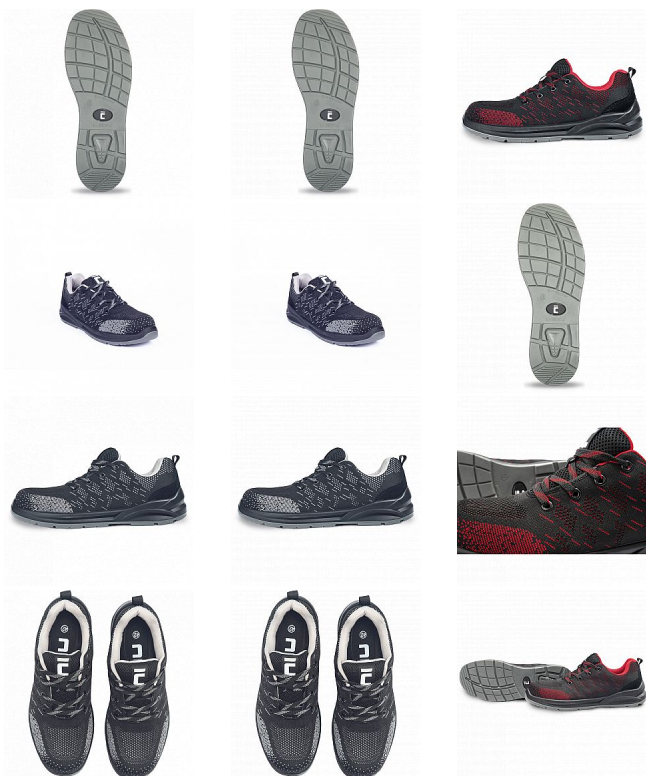

# GERA polobotka O1 černá/červená 45

» PRACOVNÍ OBUV » Polobotky pracovní / bezpečnostní » Polobotky O1

Kód zboží	1012000601
Dodavatelské číslo	0201061465xxx
EAN	8591806317055
Značka	CERVA

Na skladě: U dodavatele  
U dodavatele: 66 PÁR

# GERA polobotka O1 černá/červená 45

» PRACOVNÍ OBUV » Polobotky pracovní / bezpečnostní » Polobotky O1

## Popis

• pracovní polobotka certifikována dle EN ISO 20347:2023 na bezpečnostní třídu O1 • antistatická vkládací stélka, dvouhustotní PU/PU podešev s absorpcí energie v oblasti paty • lehký textilní svršek • skvělá volba pro nenáročné práce ve vnitřních prostorách, jako jsou například logistická centra nebo výrobní závody