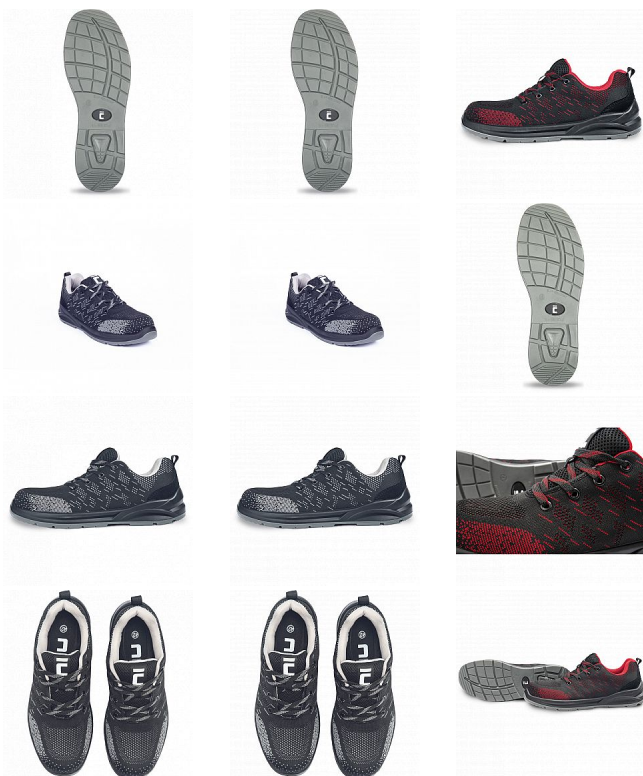

# GERA polobotka O1 černá/červená 47

» PRACOVNÍ OBUV » Polobotky pracovní / bezpečnostní » Polobotky O1

Kód zboží	1012000601
Dodavatelské číslo	0201061465xxx
EAN	8591806317079
Značka	CERVA

Na skladě: U dodavatele  
U dodavatele: 44 PÁR

# GERA polobotka O1 černá/červená 47

» PRACOVNÍ OBUV » Polobotky pracovní / bezpečnostní » Polobotky O1

## Popis

• pracovní polobotka certifikována dle EN ISO 20347:2023 na bezpečnostní třídu O1 • antistatická vkládací stélka, dvouhustotní PU/PU podešev s absorpcí energie v oblasti paty • lehký textilní svršek • skvělá volba pro nenáročné práce ve vnitřních prostorách, jako jsou například logistická centra nebo výrobní závody