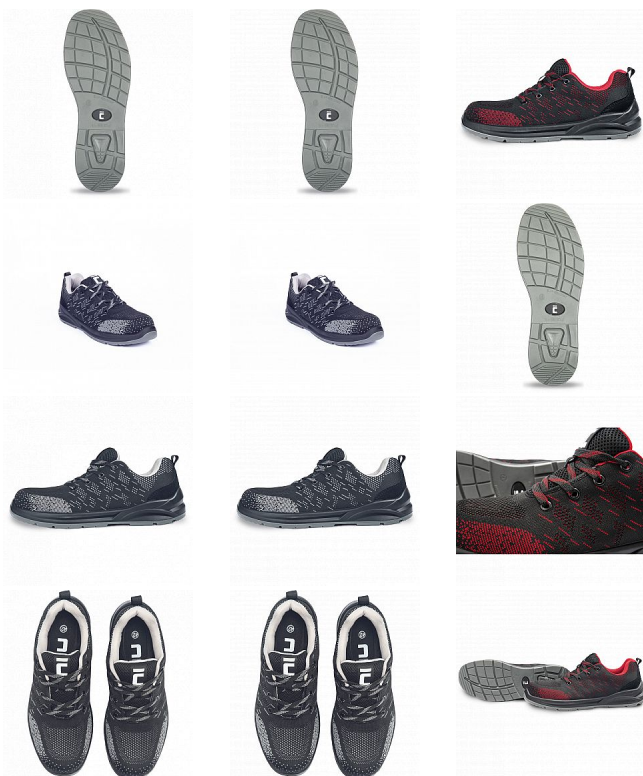

GERA polobotka O1 černá/červená 47

» PRACOVNÍ OBUV » Polobotky pracovní / bezpečnostní » Polobotky O1

Kód zboží	1012000601
Dodavatelské číslo	0201061465xxx
EAN	8591806317079
Značka	CERVA

Na skladě: U dodavatele
U dodavatele: 44 PÁR

GERA polobotka O1 černá/červená 47

» PRACOVNÍ OBUV » Polobotky pracovní / bezpečnostní » Polobotky O1

Popis

• pracovní polobotka certifikována dle EN ISO 20347:2023 na bezpečnostní třídu O1 • antistatická vkládací stélka, dvouhustotní PU/PU podešev s absorpcí energie v oblasti paty • lehký textilní svršek • skvělá volba pro nenáročnou práci ve vnitřních prostorách, jako jsou například logistická centra nebo výrobní závody