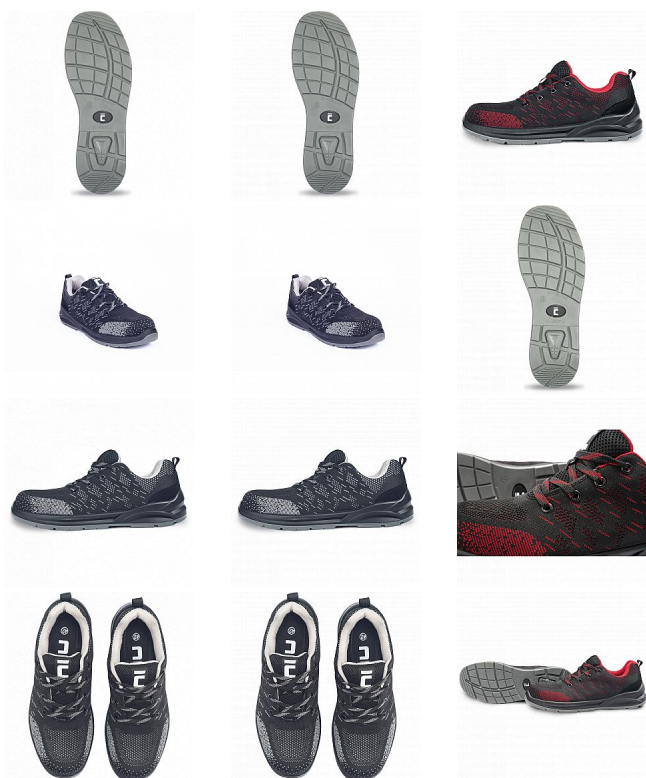

GERA polobotka O1 černá/červená 48

» PRACOVNÍ OBUV » Polobotky pracovní / bezpečnostní » Polobotky O1

Kód zboží	1012000601
Dodavatelské číslo	0201061465xxx
EAN	8591806317086
Značka	CERVA

Na skladě: U dodavatele
U dodavatele: 45 PÁR

GERA polobotka O1 černá/červená 48

» PRACOVNÍ OBUV » Polobotky pracovní / bezpečnostní » Polobotky O1

Popis

• pracovní polobotka certifikována dle EN ISO 20347:2023 na bezpečnostní třídu O1 • antistatická vkládací stélka, dvouhustotní PU/PU podešev s absorpcí energie v oblasti paty • lehký textilní svršek • skvělá volba pro nenáročnou práci ve vnitřních prostorách, jako jsou například logistická centra nebo výrobní závody