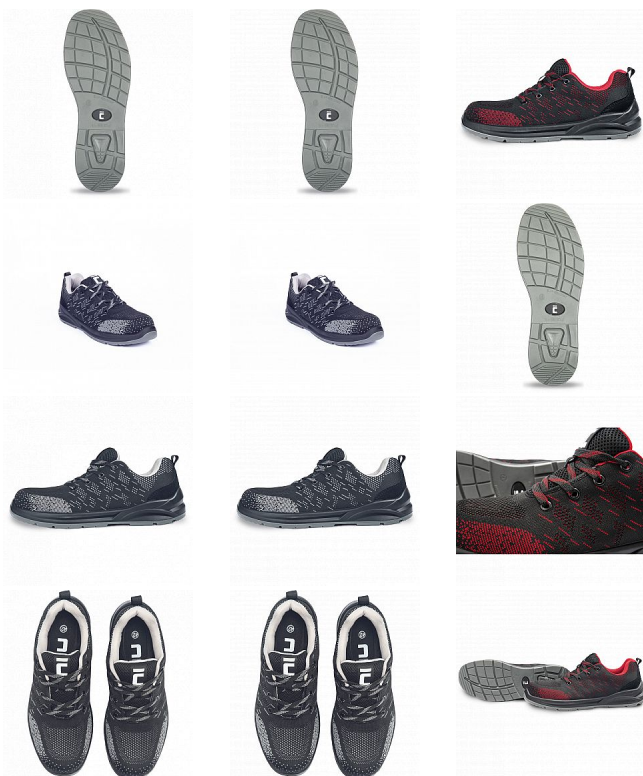

# GERA polobotka O1 černá/červená 48

» PRACOVNÍ OBUV » Polobotky pracovní / bezpečnostní » Polobotky O1

Kód zboží	1012000601
Dodavatelské číslo	0201061465xxx
EAN	8591806317086
Značka	CERVA

Na skladě: U dodavatele  
U dodavatele: 45 PÁR

# GERA polobotka O1 černá/červená 48

» PRACOVNÍ OBUV » Polobotky pracovní / bezpečnostní » Polobotky O1

## Popis

• pracovní polobotka certifikována dle EN ISO 20347:2023 na bezpečnostní třídu O1 • antistatická vkládací stélka, dvouhustotní PU/PU podešev s absorpcí energie v oblasti paty • lehký textilní svršek • skvělá volba pro nenáročné práce ve vnitřních prostorách, jako jsou například logistická centra nebo výrobní závody