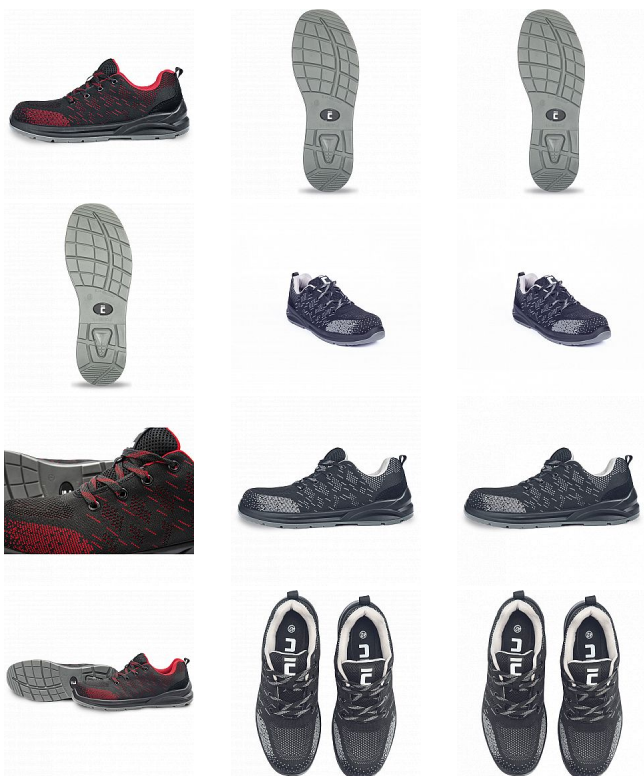

GERA polobotka O1 černá/červená

» PRACOVNÍ OBUV » Polobotky pracovní / bezpečnostní » Polobotky O1

Kód zboží	1012000601
Dodavatelské číslo	0201061465xxx
Značka	CERVA

Na skladě:	U dodavatele
U dodavatele:	738 PÁR

GERA polobotka O1 černá/červená

» PRACOVNÍ OBUV » Polobotky pracovní / bezpečnostní » Polobotky O1

Popis

• pracovní polobotka certifikována dle EN ISO 20347:2023 na bezpečnostní třídu O1 • antistatická vkládací stélka, dvouhustotní PU/PU podešev s absorpcí energie v oblasti paty • lehký textilní svršek • skvělá volba pro nenáročné práce ve vnitřních prostorách, jako jsou například logistická centra nebo výrobní závody