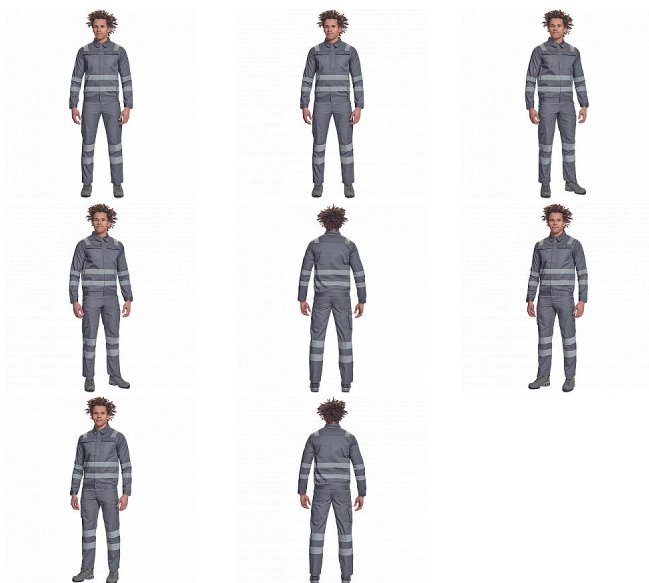

# GETACHE RFLX bunda šedá

» PRACOVNÍ ODĚVY » Montérkové bundy » Bundy montérkové » GETACHE RFLX bunda šedá

## Popis

- pánská lehká pracovní bunda s reflexními pruhy přes ramena, v bocích a na rukávech
- zapínání na zip kryté légou na suchý zip
- 2 náprsní kapsy s klopou
- elastický lem v bocích
- nastavitelná šířka rukávů pomocí suchého zipu

## Parametry

Značka	CERVA
Materiál	<b>Svrchní materiál:</b> 65% polyester, 35% bavlna, 195 g/m <sup>2</sup>
Barva	šedá
Pohlaví	Unisex