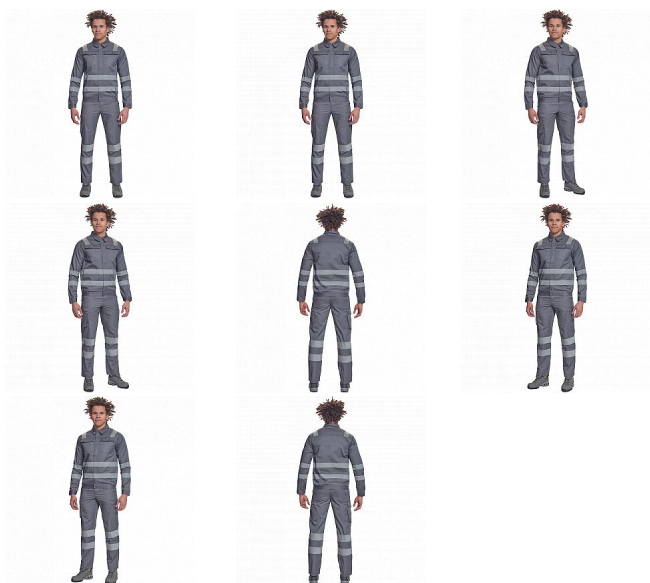

# GETACHE RFLX bunda šedá

» PRACOVNÍ ODĚVY » Montérkové bundy » Bundy montérkové » GETACHE RFLX bunda šedá

## Popis

- pánská lehká pracovní bunda s reflexními pruhy přes ramena, v bocích a na rukávech
- zapínání na zip kryté légou na suchý zip
- 2 náprsní kapsy s klopou
- elastický lem v bocích
- nastavitelná šířka rukávů pomocí suchého zipu

## Parametry

Značka CERVA

Materiál **Svrchní materiál:** 65% polyester, 35% bavlna, 195 g/m<sup>2</sup>

Barva šedá

Pohlaví Unisex