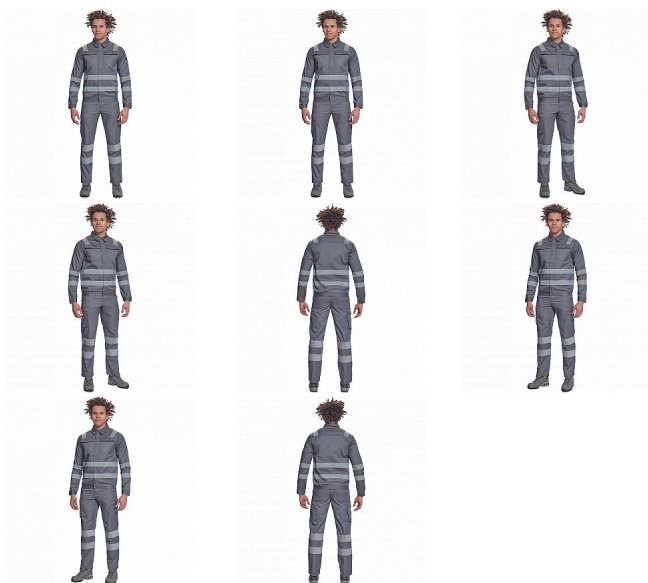

GETACHE RFLX bunda šedá

» PRACOVNÍ ODĚVY » Montérkové bundy » Bundy montérkové » GETACHE RFLX bunda šedá

Popis

- pánská lehká pracovní bunda s reflexními pruhy přes ramena, v bocích a na rukávech
- zapínání na zip kryté légou na suchý zip
- 2 náprsní kapsy s klopou
- elastický lem v bocích
- nastavitelná šířka rukávů pomocí suchého zipu

Kód zboží	1030000402
EAN	8591806110120
Značka	CERVA

Na skladě: U dodavatele

Parametry

Značka	CERVA
Materiál	Svrchní materiál: 65% polyester, 35% bavlna, 195 g/m ²
Barva	šedá
Pohlaví	Unisex