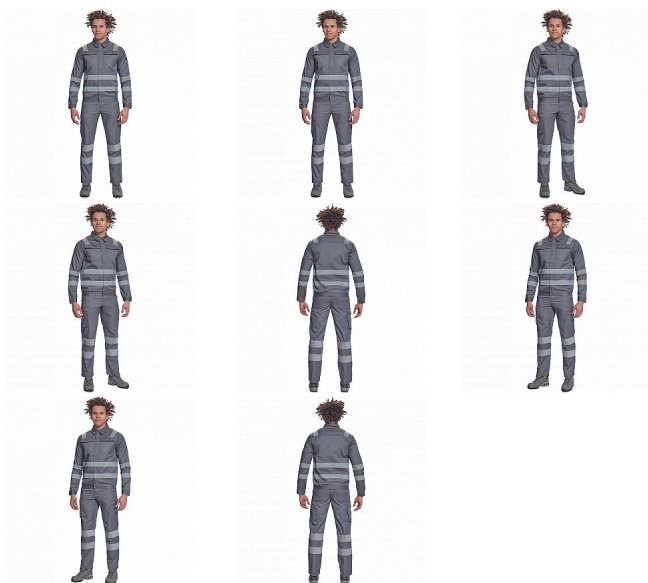

GETACHE RFLX bunda šedá

» PRACOVNÍ ODĚVY » Montérkové bundy » Bundy montérkové » GETACHE RFLX bunda šedá

Popis

- pánská lehká pracovní bunda s reflexními pruhy přes ramena, v bocích a na rukávech
- zapínání na zip kryté légou na suchý zip
- 2 náprsní kapsy s klopou
- elastický lem v bocích
- nastavitelná šířka rukávů pomocí suchého zipu

Kód zboží	1030000402
EAN	8591806110137
Značka	CERVA

Na skladě: U dodavatele

Parametry

Značka	CERVA
Materiál	Svrchní materiál: 65% polyester, 35% bavlna, 195 g/m ²
Barva	šedá
Pohlaví	Unisex