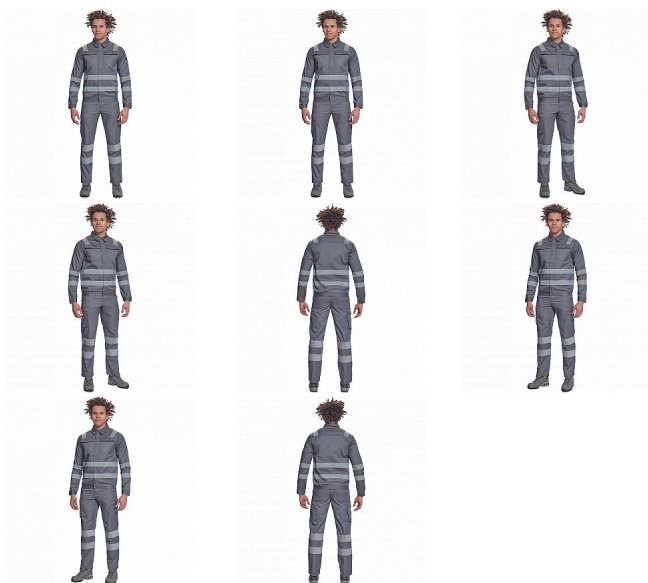

# GETACHE RFLX bunda šedá

» PRACOVNÍ ODĚVY » Montérkové bundy » Bundy montérkové » GETACHE RFLX bunda šedá

## Popis

- pánská lehká pracovní bunda s reflexními pruhy přes ramena, v bocích a na rukávech
- zapínání na zip kryté légou na suchý zip
- 2 náprsní kapsy s klopou
- elastický lem v bocích
- nastavitelná šířka rukávů pomocí suchého zipu

## Parametry

Značka	CERVA
Materiál	<b>Svrchní materiál:</b> 65% polyester, 35% bavlna, 195 g/m <sup>2</sup>
Barva	šedá
Pohlaví	Unisex