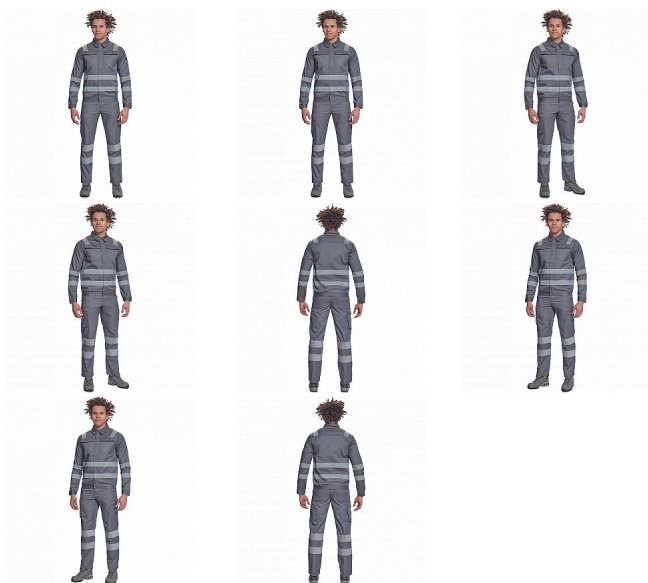

GETACHE RFLX bunda šedá

» PRACOVNÍ ODĚVY » Montérkové bundy » Bundy montérkové » GETACHE RFLX bunda šedá

Popis

- pánská lehká pracovní bunda s reflexními pruhy přes ramena, v bocích a na rukávech
- zapínání na zip kryté légou na suchý zip
- 2 náprsní kapsy s klopou
- elastický lem v bocích
- nastavitelná šířka rukávů pomocí suchého zipu

Kód zboží	1030000402
EAN	8591806110144
Značka	CERVA

Na skladě: U dodavatele
U dodavatele: 37 KS

Parametry

Značka	CERVA
Materiál	Svrchní materiál: 65% polyester, 35% bavlna, 195 g/m ²
Barva	šedá
Pohlaví	Unisex