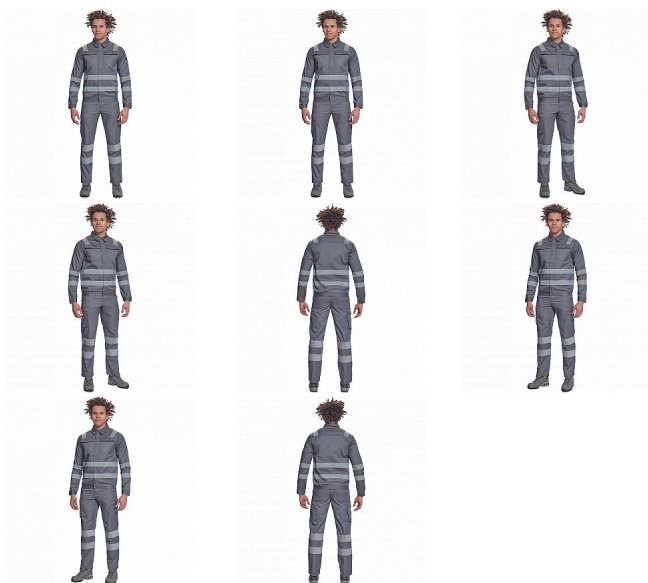

GETACHE RFLX bunda šedá

» PRACOVNÍ ODĚVY » Montérkové bundy » Bundy montérkové » GETACHE RFLX bunda šedá

Popis

- pánská lehká pracovní bunda s reflexními pruhy přes ramena, v bocích a na rukávech
- zapínání na zip kryté légou na suchý zip
- 2 náprsní kapsy s klopou
- elastický lem v bocích
- nastavitelná šířka rukávů pomocí suchého zipu

Kód zboží	1030000402
EAN	8591806568310
Značka	CERVA

Na skladě: U dodavatele
U dodavatele: 45 KS

Parametry

Značka	CERVA
Materiál	Svrchní materiál: 65% polyester, 35% bavlna, 195 g/m ²
Barva	šedá
Pohlaví	Unisex