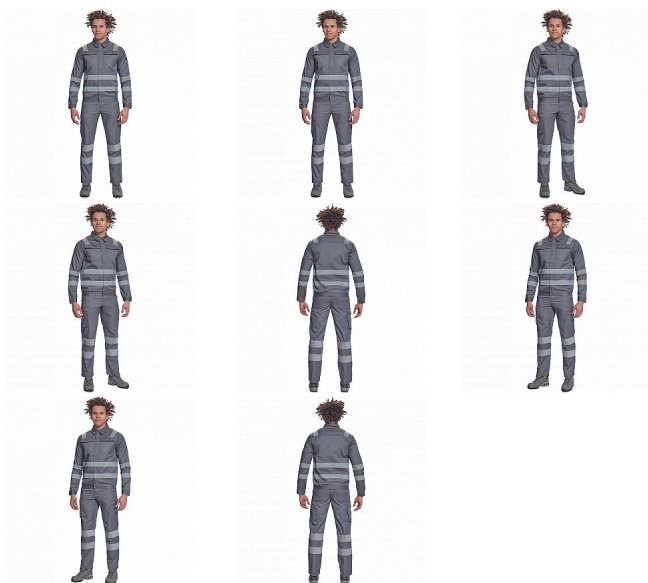

GETACHE RFLX bunda šedá

» PRACOVNÍ ODĚVY » Montérkové bundy » Bundy montérkové » GETACHE RFLX bunda šedá

Popis

- pánská lehká pracovní bunda s reflexními pruhy přes ramena, v bocích a na rukávech
- zapínání na zip kryté légou na suchý zip
- 2 náprsní kapsy s klopou
- elastický lem v bocích
- nastavitelná šířka rukávů pomocí suchého zipu

Kód zboží	1030000402
EAN	8595037025406
Značka	CERVA

Na skladě: U dodavatele
U dodavatele: 10 KS

Parametry

Značka	CERVA
Materiál	Svrchní materiál: 65% polyester, 35% bavlna, 195 g/m ²
Barva	šedá
Pohlaví	Unisex