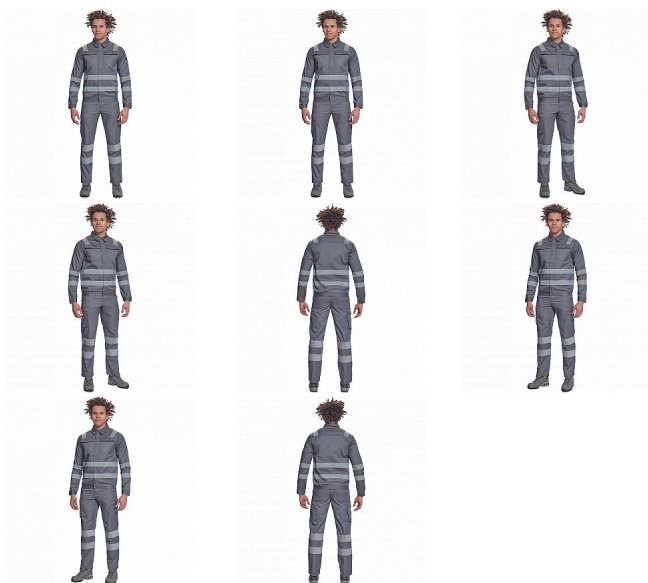

GETACHE RFLX bunda šedá

» PRACOVNÍ ODĚVY » Montérkové bundy » Bundy montérkové » GETACHE RFLX bunda šedá

Popis

- pánská lehká pracovní bunda s reflexními pruhy přes ramena, v bocích a na rukávech
- zapínání na zip kryté légou na suchý zip
- 2 náprsní kapsy s klopou
- elastický lem v bocích
- nastavitelná šířka rukávů pomocí suchého zipu

Kód zboží	1030000402
EAN	8591806568044
Značka	CERVA

Na skladě: U dodavatele

Parametry

Značka	CERVA
Materiál	Svrchní materiál: 65% polyester, 35% bavlna, 195 g/m ²
Barva	šedá
Pohlaví	Unisex