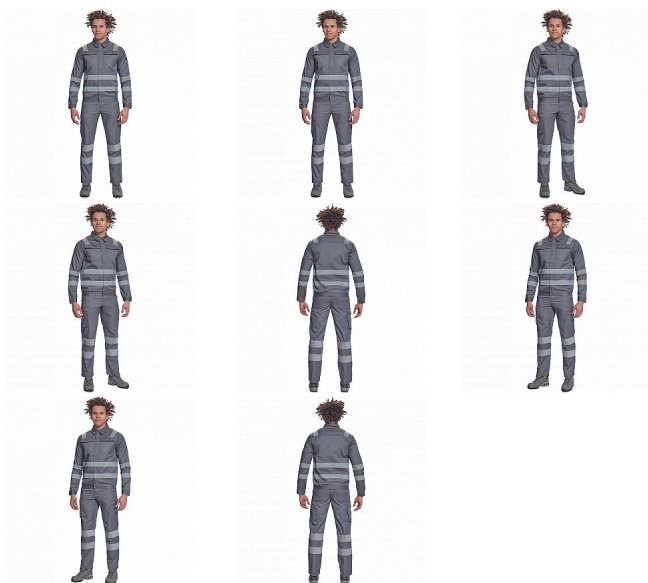

GETACHE RFLX bunda šedá

» PRACOVNÍ ODĚVY » Montérkové bundy » Bundy montérkové » GETACHE RFLX bunda šedá

Popis

- pánská lehká pracovní bunda s reflexními pruhy přes ramena, v bocích a na rukávech
- zapínání na zip kryté légou na suchý zip
- 2 náprsní kapsy s klopou
- elastický lem v bocích
- nastavitelná šířka rukávů pomocí suchého zipu

Kód zboží	1030000402
EAN	8595037025413
Značka	CERVA

Na skladě: U dodavatele
U dodavatele: 7 KS

Parametry

Značka	CERVA
Materiál	Svrchní materiál: 65% polyester, 35% bavlna, 195 g/m ²
Barva	šedá
Pohlaví	Unisex