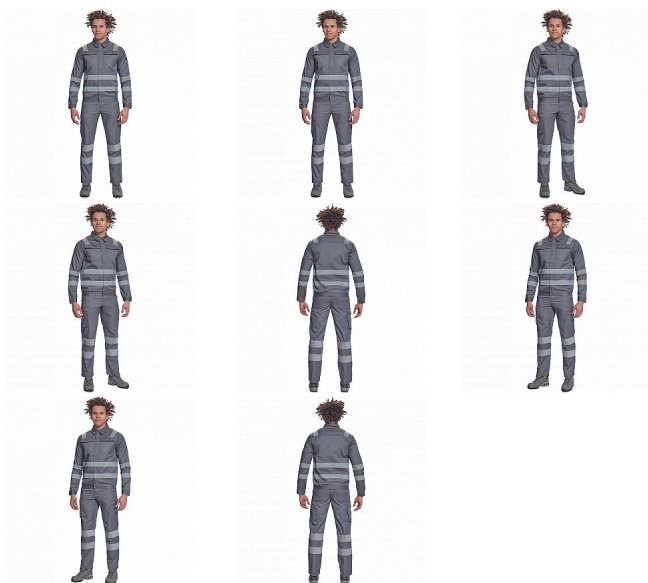

GETACHE RFLX bunda šedá

» PRACOVNÍ ODĚVY » Montérkové bundy » Bundy montérkové » GETACHE RFLX bunda šedá

Popis

- pánská lehká pracovní bunda s reflexními pruhy přes ramena, v bocích a na rukávech
- zapínání na zip kryté légou na suchý zip
- 2 náprsní kapsy s klopou
- elastický lem v bocích
- nastavitelná šířka rukávů pomocí suchého zipu

Kód zboží	1030000402
EAN	8591806568327
Značka	CERVA

Na skladě: U dodavatele
U dodavatele: 44 KS

Parametry

Značka	CERVA
Materiál	Svrchní materiál: 65% polyester, 35% bavlna, 195 g/m ²
Barva	šedá
Pohlaví	Unisex