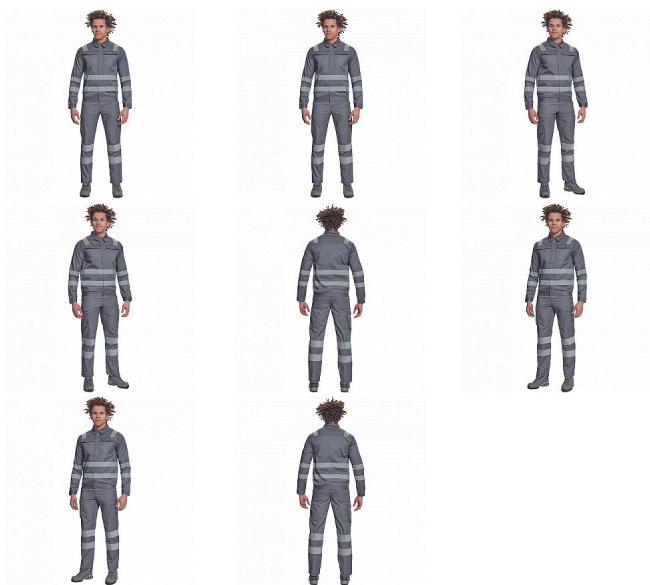

# GETACHE RFLX bunda šedá

» PRACOVNÍ ODĚVY » Montérkové bundy » Bundy montérkové » GETACHE RFLX bunda šedá

## Popis

- pánská lehká pracovní bunda s reflexními pruhy přes ramena, v bocích a na rukávech
- zapínání na zip kryté légou na suchý zip
- 2 náprsní kapsy s klopou
- elastický lem v bocích
- nastavitelná šířka rukávů pomocí suchého zipu

## Parametry

Značka	CERVA
Materiál	<b>Svrchní materiál:</b> 65% polyester, 35% bavlna, 195 g/m <sup>2</sup>
Barva	šedá
Pohlaví	Unisex