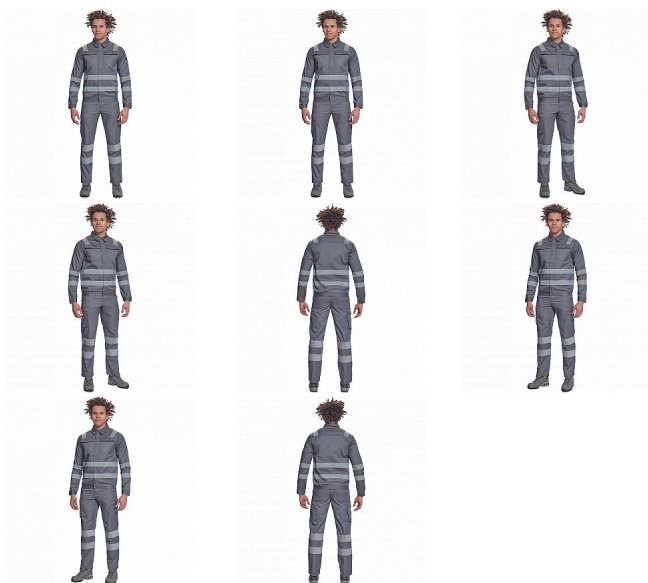

GETACHE RFLX bunda šedá

» PRACOVNÍ ODĚVY » Montérkové bundy » Bundy montérkové » GETACHE RFLX bunda šedá

Popis

- pánská lehká pracovní bunda s reflexními pruhy přes ramena, v bocích a na rukávech
- zapínání na zip kryté légou na suchý zip
- 2 náprsní kapsy s klopou
- elastický lem v bocích
- nastavitelná šířka rukávů pomocí suchého zipu

Kód zboží	1030000402
EAN	8591806568334
Značka	CERVA

Na skladě: U dodavatele
U dodavatele: 36 KS

Parametry

Značka	CERVA
Materiál	Svrchní materiál: 65% polyester, 35% bavlna, 195 g/m ²
Barva	šedá
Pohlaví	Unisex