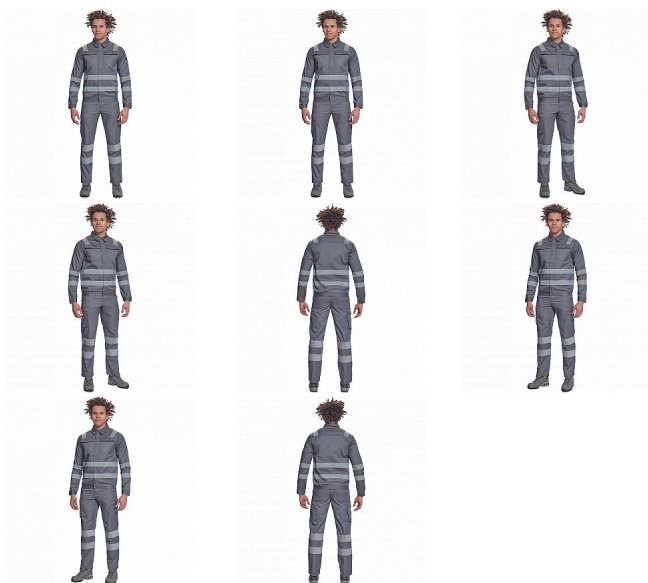

GETACHE RFLX bunda šedá

» PRACOVNÍ ODĚVY » Montérkové bundy » Bundy montérkové » GETACHE RFLX bunda šedá

Popis

- pánská lehká pracovní bunda s reflexními pruhy přes ramena, v bocích a na rukávech
- zapínání na zip kryté légou na suchý zip
- 2 náprsní kapsy s klopou
- elastický lem v bocích
- nastavitelná šířka rukávů pomocí suchého zipu

Kód zboží 1030000402

Značka CERVA

Na skladě: U dodavatele

Parametry

Značka CERVA

Materiál **Svrchní materiál:** 65% polyester, 35% bavlna, 195 g/m²

Barva šedá

Pohlaví Unisex