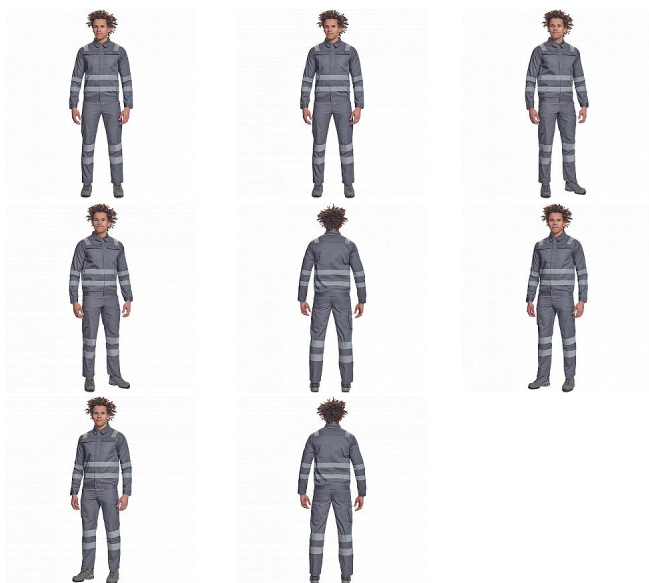

# GETACHE RFLX bunda šedá

» PRACOVNÍ ODĚVY » Montérkové bundy » Bundy montérkové

## Popis

- pánská lehká pracovní bunda s reflexními pruhy přes ramena, v bocích a na rukávech
- zapínání na zip kryté légou na suchý zip
- 2 náprsní kapsy s klopou
- elastický lem v bocích
- nastavitelná šířka rukávů pomocí suchého zipu

## Parametry

Značka	CERVA
Materiál	<b>Svrchní materiál:</b> 65% polyester, 35% bavlna, 195 g/m <sup>2</sup>
Barva	šedá
Pohlaví	Unisex