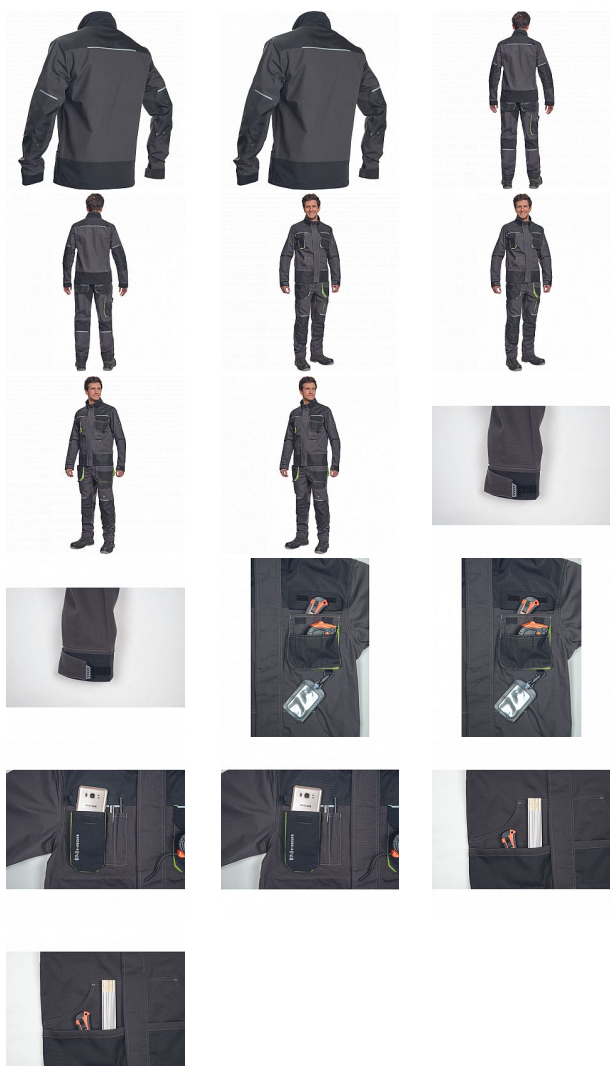

GREENDALE bunda antracit/limet 46

» PRACOVNÍ ODEVY » Montérkové bundy » Bundy montérkové

Kód zboží	1030000811
Dodavatelské číslo	03510012A5xxx
EAN	8591806694170
Značka	CERVA

Na skladě:
U dodavatele:

U dodavatele
39 KS

GREENDALE bunda antracit/limet 46

» PRACOVNÍ ODĚVY » Montérkové bundy » Bundy montérkové

Popis

• pánská pracovní bunda • zapínání kryté légou na suchý zip • 2 přední kapsy • 2 náprsní kapsy • 1 náprsní kapsa na mobilní telefon • Oxford 600D zesílení loktů • reflexní prvky • kontrastní prošití

Parametry

Značka	CERVA
Materiál	Svrchní materiál: 65% polyester, 35% bavlna, 270 g/m ²