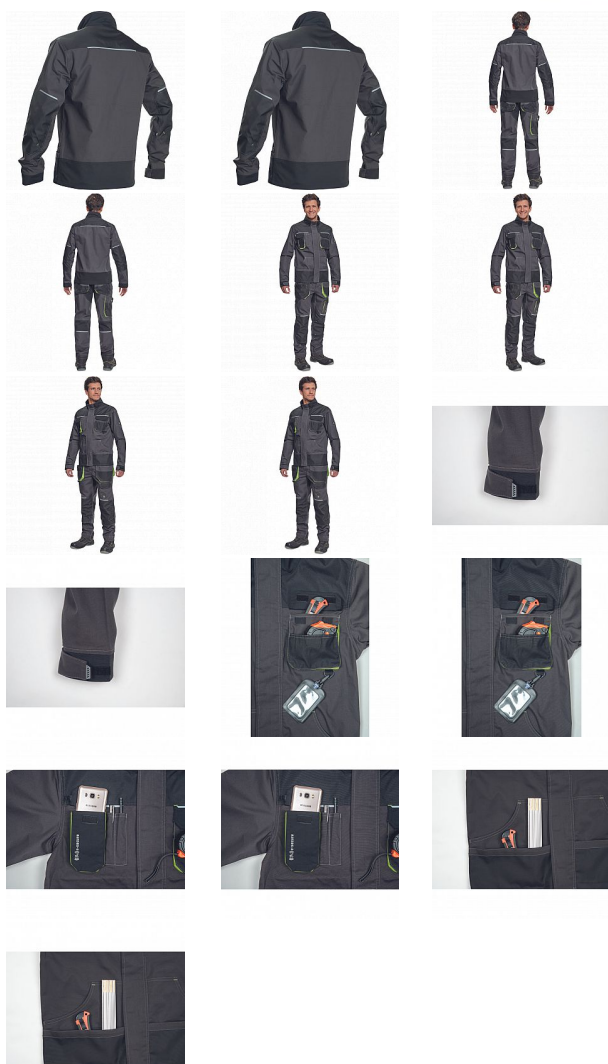

GREENDALE bunda antracit/limet 48

» PRACOVNÍ ODEVY » Montérkové bundy » Bundy montérkové

Kód zboží	1030000811
Dodavatelské číslo	03510012A5xxx
EAN	8591806647053
Značka	CERVA

Na skladě:

U dodavatele

GREENDALE bunda antracit/limet 48

» PRACOVNÍ ODĚVY » Montérkové bundy » Bundy montérkové

Popis

• pánská pracovní bunda • zapínání kryté légou na suchý zip • 2 přední kapsy • 2 náprsní kapsy • 1 náprsní kapsa na mobilní telefon • Oxford 600D zesílení loktů • reflexní prvky • kontrastní prošití

Parametry

Značka	CERVA
Materiál	Svrchní materiál: 65% polyester, 35% bavlna, 270 g/m ²