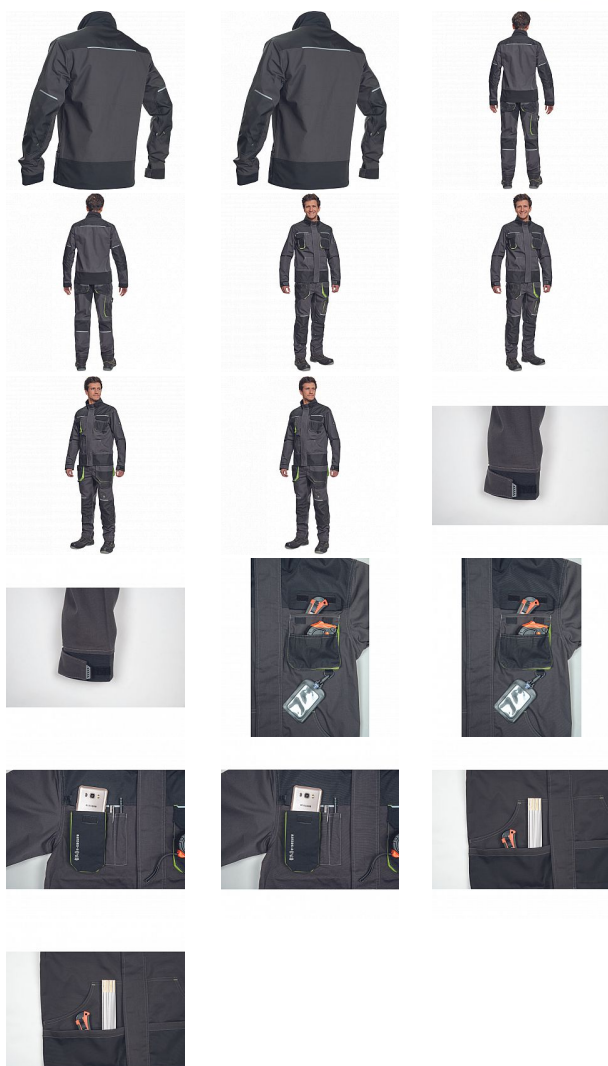

GREENDALE bunda antracit/limet 56

» PRACOVNÍ ODEVY » Montérkové bundy » Bundy montérkové

Kód zboží	1030000811
Dodavatelské číslo	03510012A5xxx
EAN	8591806647060
Značka	CERVA

Na skladě:
U dodavatele:

U dodavatele
48 KS

GREENDALE bunda antracit/limet 56

» PRACOVNÍ ODĚVY » Montérkové bundy » Bundy montérkové

Popis

• pánská pracovní bunda • zapínání kryté légou na suchý zip • 2 přední kapsy • 2 náprsní kapsy • 1 náprsní kapsa na mobilní telefon • Oxford 600D zesílení loktů • reflexní prvky • kontrastní prošití

Parametry

Značka	CERVA
Materiál	Svrchní materiál: 65% polyester, 35% bavlna, 270 g/m ²