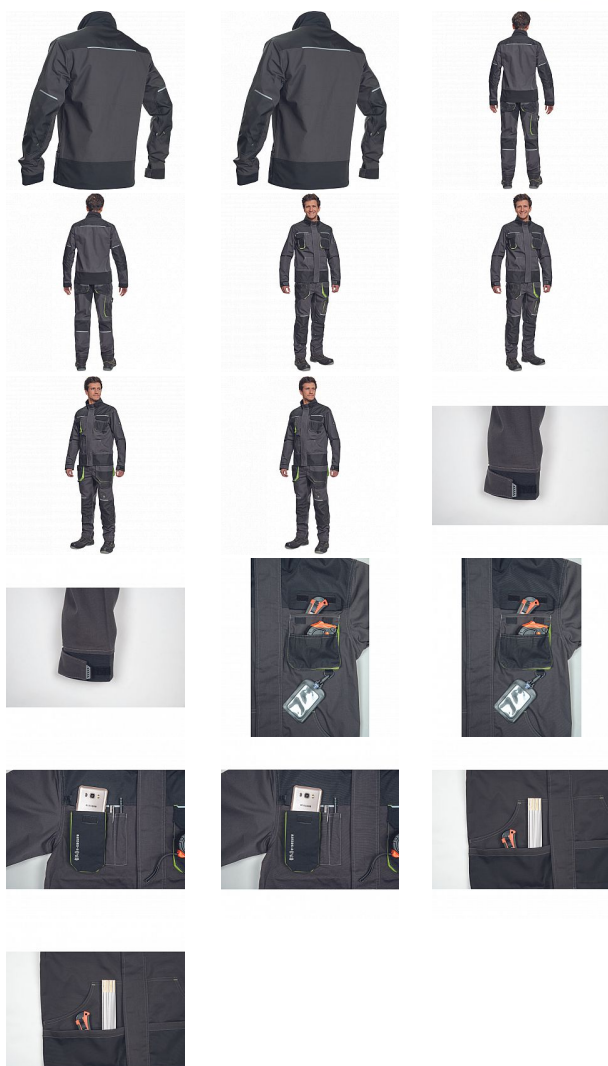

# GREENDALE bunda antracit/limet 58

» PRACOVNÍ ODEVY » Montérkové bundy » Bundy montérkové

Kód zboží	1030000811
Dodavatelské číslo	03510012A5xxx
EAN	8591806027633
Značka	CERVA

Na skladě:  
U dodavatele:

U dodavatele  
46 KS

# GREENDALE bunda antracit/limet 58

» PRACOVNÍ ODĚVY » Montérkové bundy » Bundy montérkové

## Popis

• pánská pracovní bunda • zapínání kryté légou na suchý zip • 2 přední kapsy • 2 náprsní kapsy • 1 náprsní kapsa na mobilní telefon • Oxford 600D zesílení loktů • reflexní prvky • kontrastní prošití