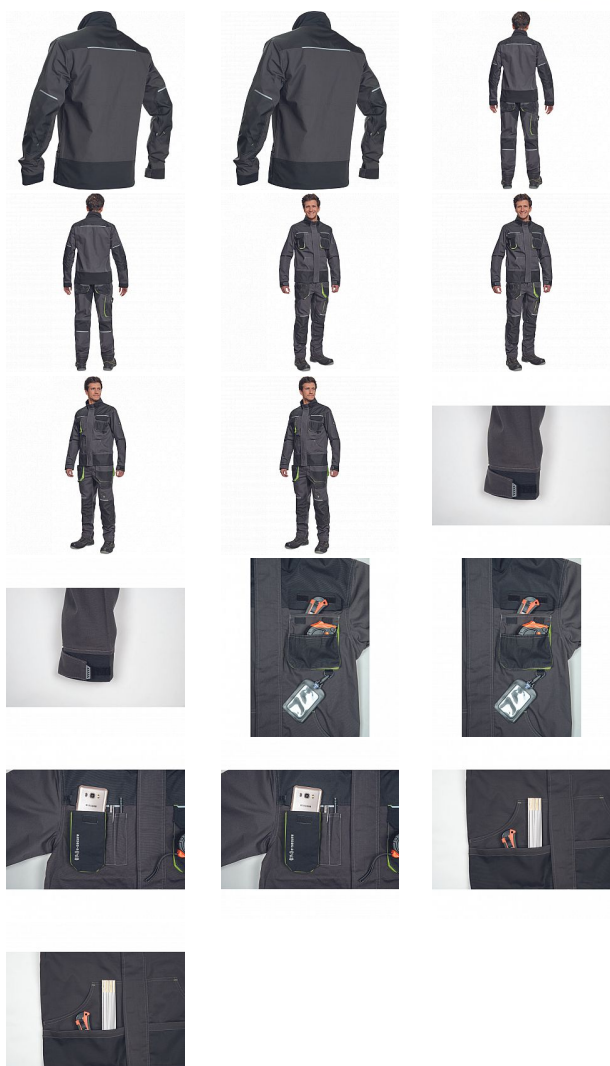

GREENDALE bunda antracit/limet

» PRACOVNÍ ODEVY » Montérkové bundy » Bundy montérkové

Kód zboží

1030000811

Dodavatelské číslo

03510012A5xxx

Značka

CERVA

Na skladě:

U dodavatele

U dodavatele:

805 KS

GREENDALE bunda antracit/limet

» PRACOVNÍ ODĚVY » Montérkové bundy » Bundy montérkové

Popis

• pánská pracovní bunda • zapínání kryté légou na suchý zip • 2 přední kapsy • 2 náprsní kapsy • 1 náprsní kapsa na mobilní telefon • Oxford 600D zesílení loktů • reflexní prvky • kontrastní prošití

Parametry

Značka	CERVA
Materiál	Svrchní materiál: 65% polyester, 35% bavlna, 270 g/m ²