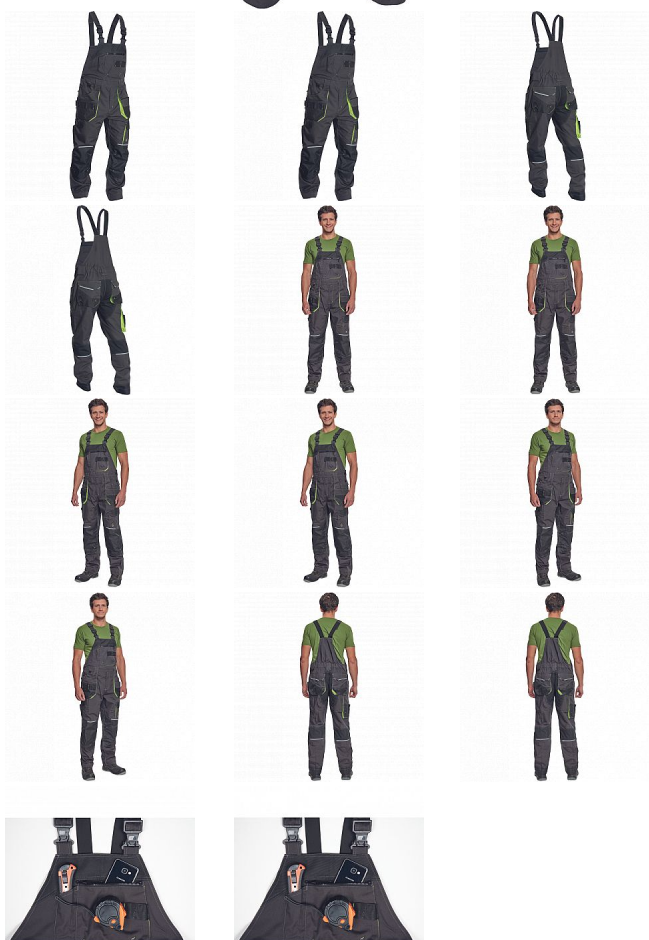

GREENDALE laclové antracit/limet 50

» PRACOVNÍ ODĚVY » Montérkové laclové kalhoty

Kód zboží	1028100511
Dodavatelské číslo	03530007A5xxx
EAN	8591806034655
Značka	CERVA

Na skladě: U dodavatele
U dodavatele: 68 KS

GREENDALE laclové antracit/limet 50

» PRACOVNÍ ODĚVY » Montérkové laclové kalhoty

Popis

- pánské pracovní kalhoty s laclem, pružným pasem a multifunkčními kapsami
- Oxford 600D zesílení kolenních kapes pro vkládání ochranných nákoleníků
- odolné trojitě prošité nohavic a sedu
- reflexní prvky
- nastavitelná délka nohavic

Parametry

Značka	CERVA
Materiál	Svrchní materiál: 65% polyester, 35% bavlna, 270 g/m ²