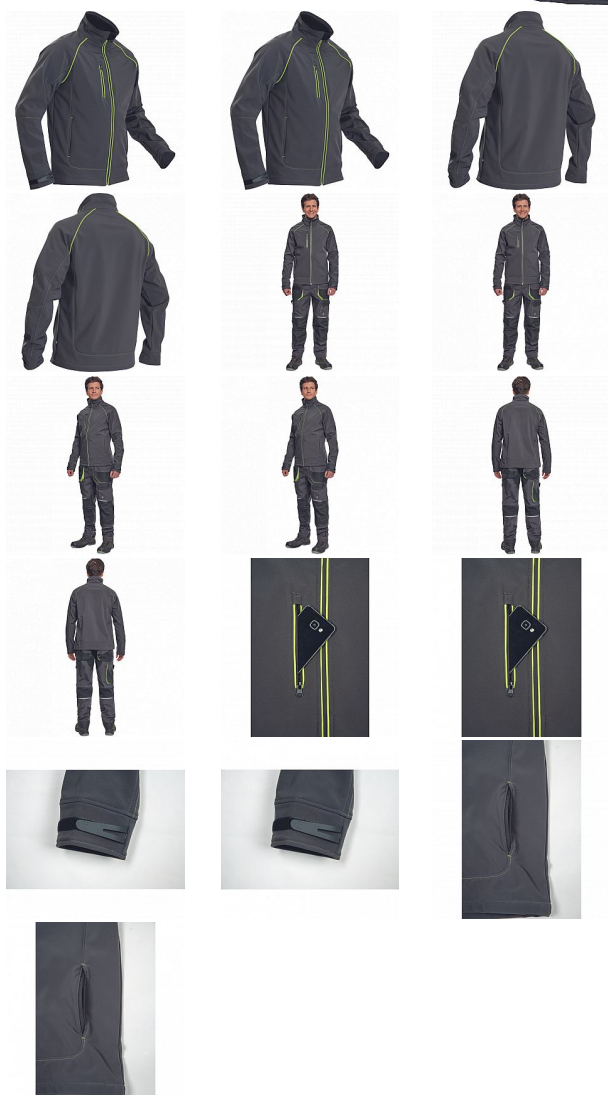

GREENDALE softshell antr/limet 3XL

» PRACOVNÍ OĎEVY » Bundy » Bundy softshelové

Kód zboží	1021001311
Dodavatelské číslo	03010594A5xxx
EAN	8591806580985
Značka	CERVA

Na skladě:
U dodavatele:

U dodavatele
106 KS

GREENDALE softshell antr/limet 3XL

» PRACOVNÍ ODĚVY » Bundy » Bundy softshelové

Popis

- pánská softshellová bunda s membránou a vnitřním fleecovou vrstvou
- zapínání na zip
- 1 náprsní kapsa, 2 boční kapsy na zip
- 3 multifunkční vnitřní kapsy
- nastavitelná šíře manžet rukávů pomocí suchého zipu
- dekorativní prošití v kontrastní barvě

Parametry

Značka	CERVA
Materiál	Svrchní materiál: 94% polyester, 6% elastan, 320 g/m ² , Povrstvení: TPU
Pohlaví	Unisex