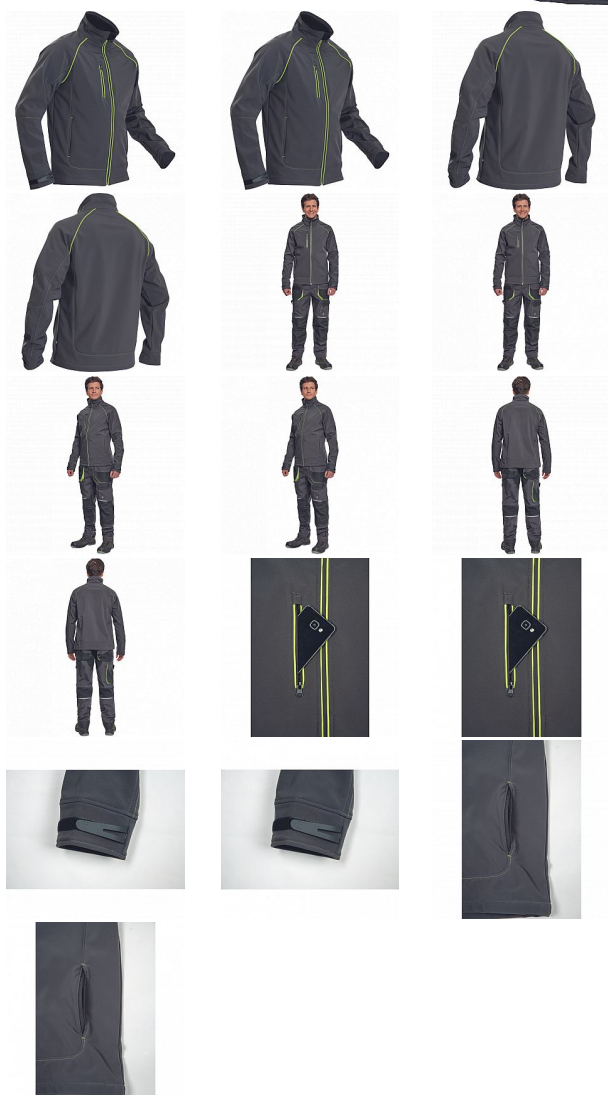

GREENDALE softshell antr/limet L

» PRACOVNÍ OĎEVY » Bundy » Bundy softshelové

| | |
|--------------------|---------------|
| Kód zboží | 1021001311 |
| Dodavatelské číslo | 03010594A5xxx |
| EAN | 8591806099586 |
| Značka | CERVA |

Na skladě:
U dodavatele:

U dodavatele
39 KS

GREENDALE softshell antr/limet L

» PRACOVNÍ ODĚVY » Bundy » Bundy softshelové

Popis

- pánská softshellová bunda s membránou a vnitřním fleecovou vrstvou
- zapínání na zip
- 1 náprsní kapsa, 2 boční kapsy na zip
- 3 multifunkční vnitřní kapsy
- nastavitelná šíře manžet rukávů pomocí suchého zipu
- dekorativní prošití v kontrastní barvě

Parametry

| | |
|----------|--|
| Značka | CERVA |
| Materiál | Svrchní materiál: 94% polyester, 6% elastan, 320 g/m ² , Povrstvení: TPU |
| Pohlaví | Unisex |