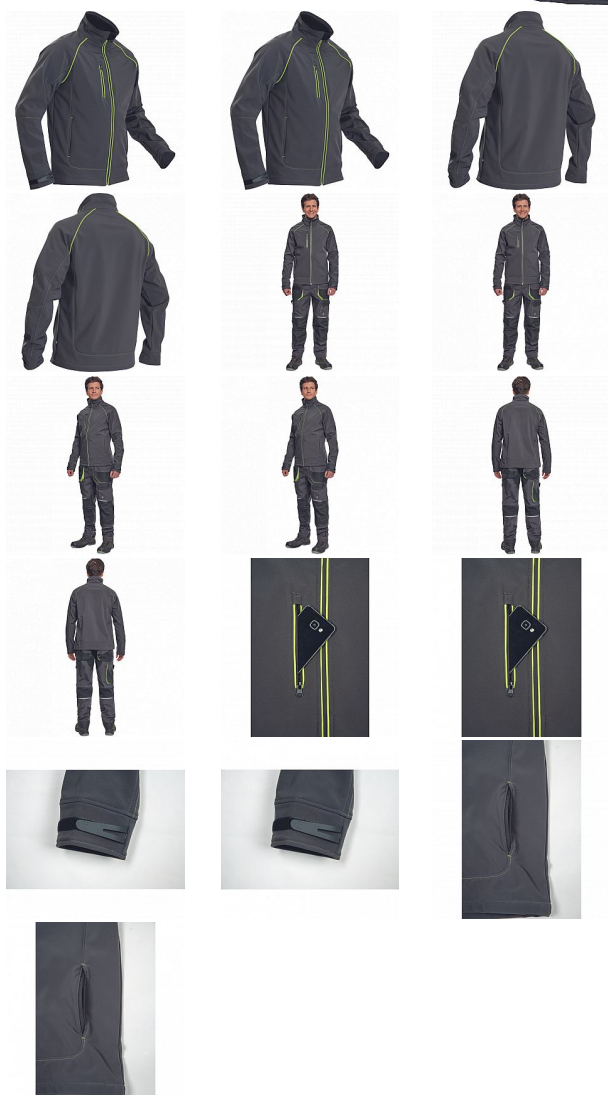

GREENDALE softshell antr/limet M

» PRACOVNÍ ODĚVY » Bundy » Bundy softshelové

Kód zboží	1021001311
Dodavatelské číslo	03010594A5xxx
EAN	8591806580961
Značka	CERVA

Na skladě:
U dodavatele:

U dodavatele
61 KS

GREENDALE softshell antr/limet M

» PRACOVNÍ ODĚVY » Bundy » Bundy softshelové

Popis

- pánská softshellová bunda s membránou a vnitřním fleecovou vrstvou
- zapínání na zip
- 1 náprsní kapsa, 2 boční kapsy na zip
- 3 multifunkční vnitřní kapsy
- nastavitelná šíře manžet rukávů pomocí suchého zipu
- dekorativní prošití v kontrastní barvě

Parametry

Značka	CERVA
Materiál	Svrchní materiál: 94% polyester, 6% elastan, 320 g/m ² , Povrstvení: TPU
Pohlaví	Unisex