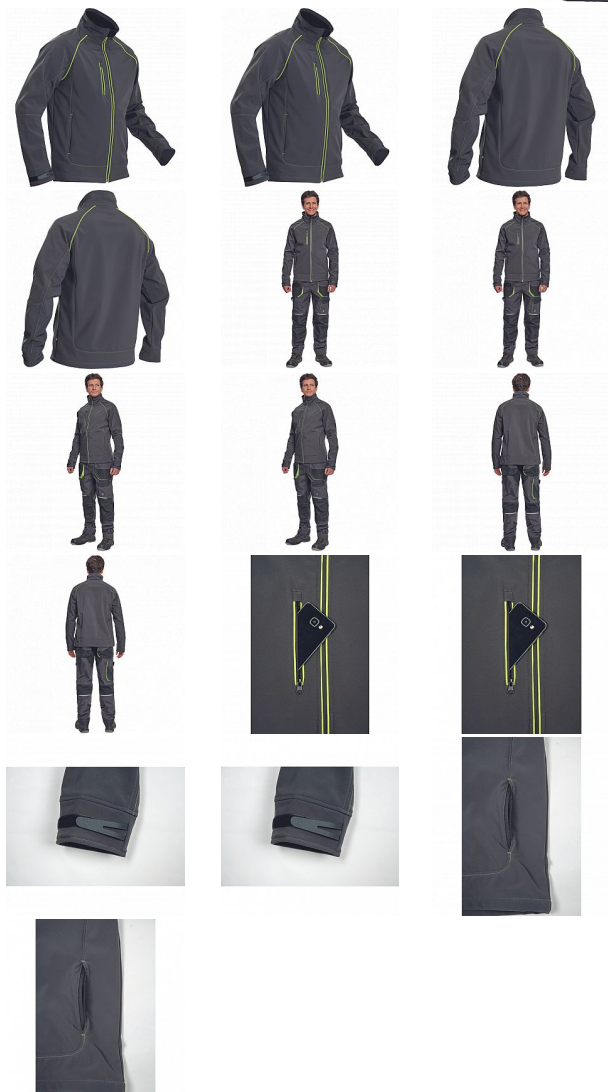

GREENDALE softshell antr/limet S

» PRACOVNÍ ODĚVY » Bundy » Bundy softshelové

Kód zboží	1021001311
Dodavatelské číslo	03010594A5xxx
EAN	8591806099579
Značka	CERVA

Na skladě:
U dodavatele:

U dodavatele
205 KS

GREENDALE softshell antr/limet S

» PRACOVNÍ ODĚVY » Bundy » Bundy softshelové

Popis

- pánská softshellová bunda s membránou a vnitřním fleecovou vrstvou
- zapínání na zip
- 1 náprsní kapsa, 2 boční kapsy na zip
- 3 multifunkční vnitřní kapsy
- nastavitelná šíře manžet rukávů pomocí suchého zipu
- dekorativní prošití v kontrastní barvě

Parametry

Značka	CERVA
Materiál	Svrchní materiál: 94% polyester, 6% elastan, 320 g/m ² , Povrstvení: TPU
Pohlaví	Unisex