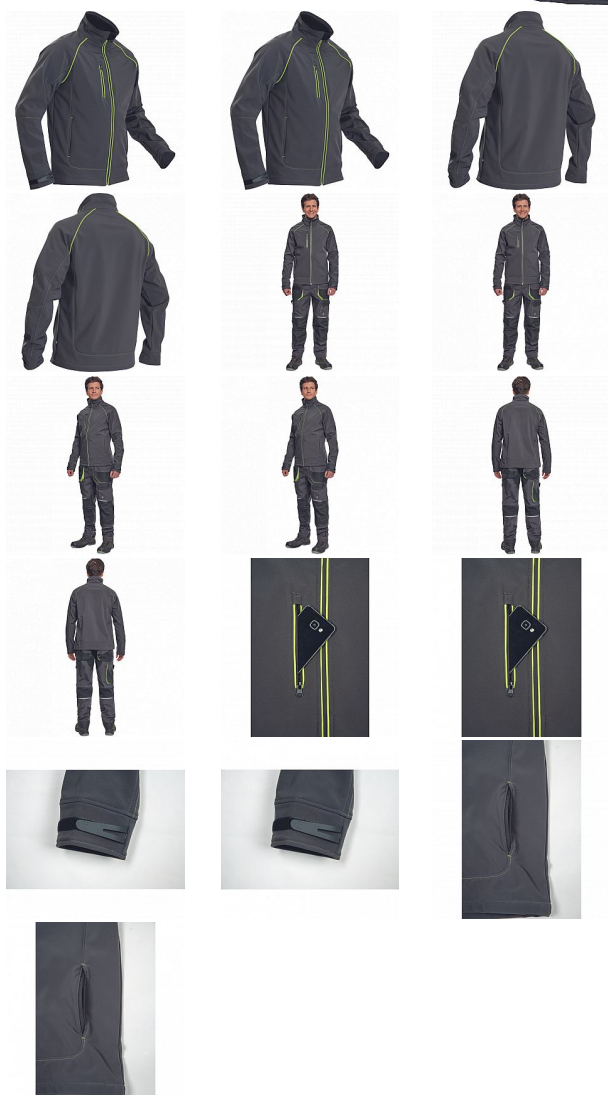

GREENDALE softshell antr/limet XL

» PRACOVNÍ ODĚVY » Bundy » Bundy softshelové

Kód zboží	1021001311
Dodavatelské číslo	03010594A5xxx
EAN	8591806580978
Značka	CERVA

Na skladě:
U dodavatele:

U dodavatele
133 KS

GREENDALE softshell antr/limet XL

» PRACOVNÍ ODĚVY » Bundy » Bundy softshelové

Popis

- pánská softshellová bunda s membránou a vnitřním fleecovou vrstvou
- zapínání na zip
- 1 náprsní kapsa, 2 boční kapsy na zip
- 3 multifunkční vnitřní kapsy
- nastavitelná šíře manžet rukávů pomocí suchého zipu
- dekorativní prošití v kontrastní barvě

Parametry

Značka	CERVA
Materiál	Svrchní materiál: 94% polyester, 6% elastan, 320 g/m ² , Povrstvení: TPU
Pohlaví	Unisex