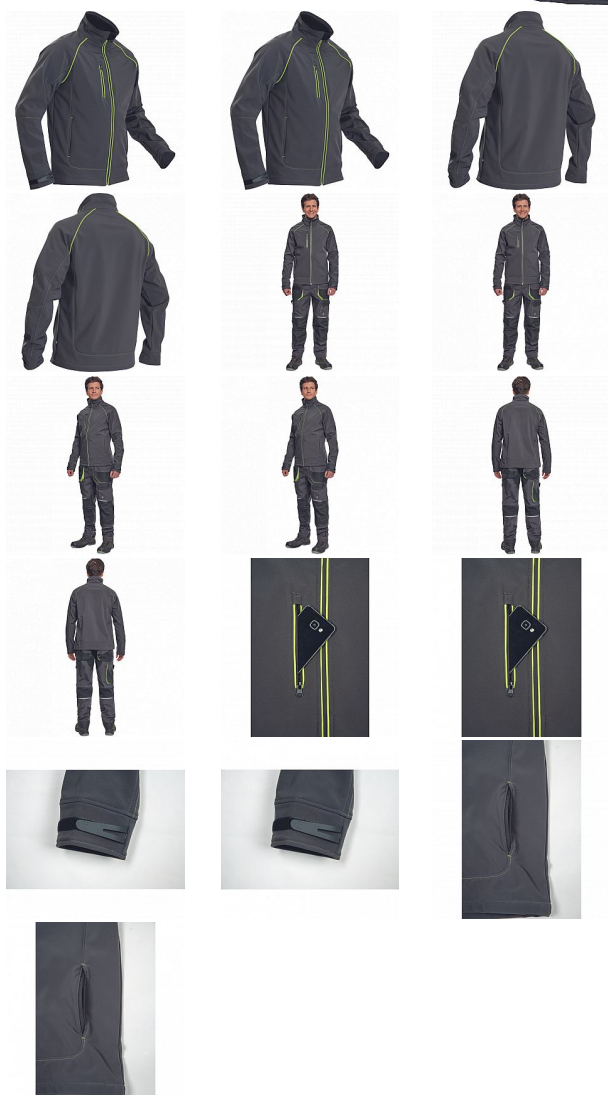

# GREENDALE softshell antr/limet XXL

» PRACOVNÍ ODĚVY » Bundy » Bundy softshelové

Kód zboží	1021001311
Dodavatelské číslo	03010594A5xxx
EAN	8591806099593
Značka	CERVA

Na skladě:  
U dodavatele:

U dodavatele  
312 KS

# GREENDALE softshell antr/limet XXL

» PRACOVNÍ ODĚVY » Bundy » Bundy softshelové

## Popis

- pánská softshellová bunda s membránou a vnitřním fleecovou vrstvou
- zapínání na zip
- 1 náprsní kapsa, 2 boční kapsy na zip
- 3 multifunkční vnitřní kapsy
- nastavitelná šíře manžet rukávů pomocí suchého zipu
- dekorativní prošití v kontrastní barvě

## Parametry

Značka	CERVA
Materiál	<b>Svrchní materiál:</b> 94% polyester, 6% elastan, 320 g/m <sup>2</sup> , Povrstvení: TPU
Pohlaví	Unisex