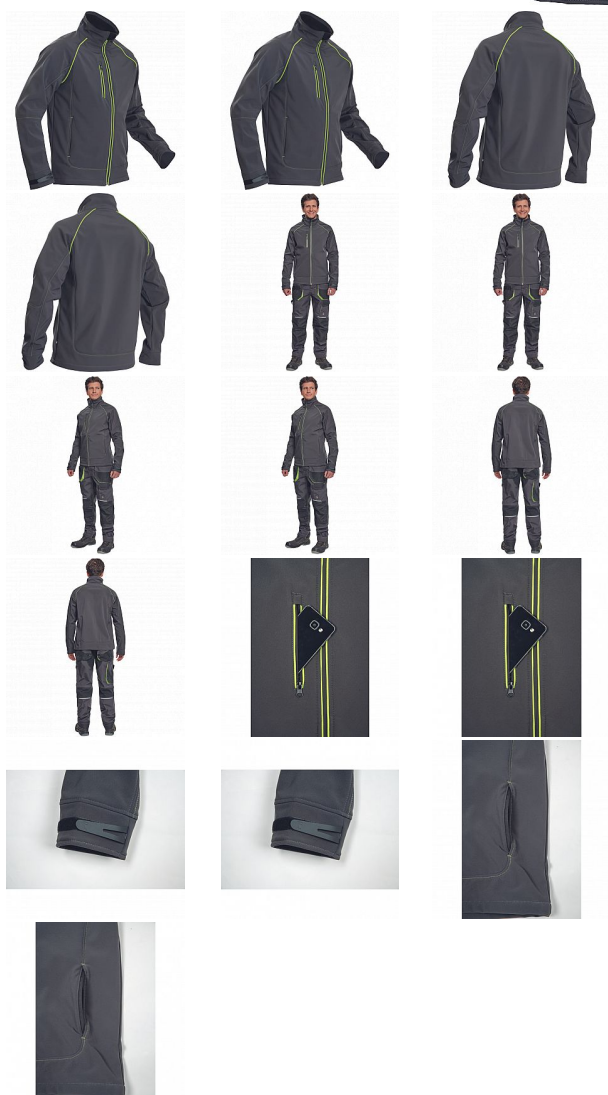

GREENDALE softshell antr/limet

» PRACOVNÍ OĎEVY » Bundy » Bundy softshelové

Kód zboží

1021001311

Dodavatelské číslo

03010594A5xxx

Značka

CERVA

Na skladě:

U dodavatele

U dodavatele:

856 KS

GREENDALE softshell antr/limet

» PRACOVNÍ ODĚVY » Bundy » Bundy softshelové

Popis

- pánská softshellová bunda s membránou a vnitřním fleecovou vrstvou
- zapínání na zip
- 1 náprsní kapsa, 2 boční kapsy na zip
- 3 multifunkční vnitřní kapsy
- nastavitelná šíře manžet rukávů pomocí suchého zipu
- dekorativní prošití v kontrastní barvě

Parametry

Značka	CERVA
Materiál	Svrchní materiál: 94% polyester, 6% elastan, 320 g/m ² , Povrstvení: TPU
Pohlaví	Unisex