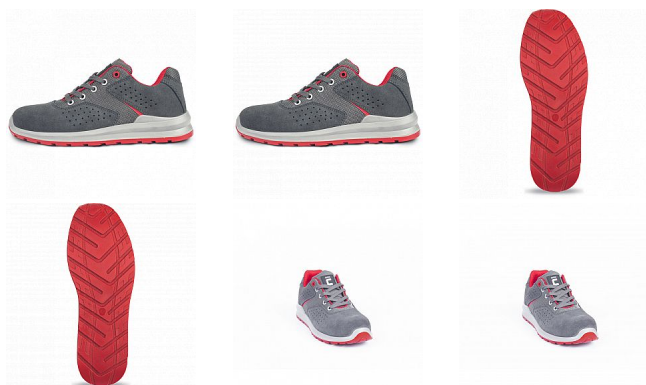

GRIMMA MF polobotka S1 šedá/červ. 36

» PRACOVNÍ OBUV » Polobotky pracovní / bezpečnostní » Polobotky S1

Popis

- pohodlná bezpečnostní obuv s kompozitní tužinkou, certifikována dle EN ISO 20345:2022 na bezpečnostní třídu S1
- antistatická obuv
- dvouhustotní PU/PU podešev s absorpcí energie v oblasti paty
- odolný svršek ze štípané broušené kůže v kombinaci s textilem
- prodyšnost zvýšena perforací svršku
- skvělá volba pro nenáročnou práci ve vnitřních prostorách, jako jsou například logistická centra nebo výrobní závody

Kód zboží	1016000502
Dodavatelské číslo	0201062108xxx
EAN	8591806307292
Značka	CERVA

Na skladě: U dodavatele
U dodavatele: 56 PÁR

Parametry

Značka	CERVA
Materiál	Materiál tužinky: kompozit Svrchní materiál: štípaná broušená kůže Materiál podešve: dvouhustotní polyuretan Materiál podšívky: polyester mesh
Stupeň ochrany	S1
Norma	EN ISO 20345:2022