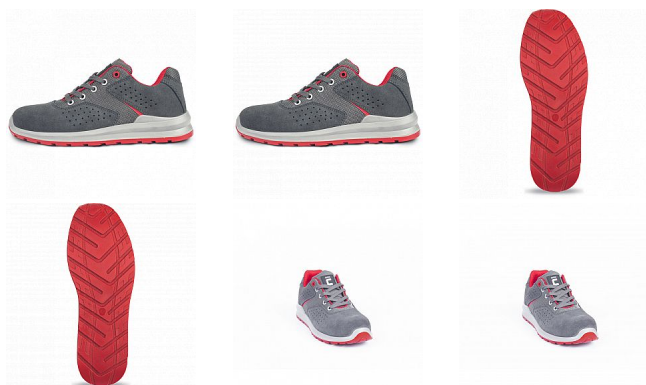

GRIMMA MF polobotka S1 šedá/červ. 38

» PRACOVNÍ OBUV » Polobotky pracovní / bezpečnostní » Polobotky S1

Popis

- pohodlná bezpečnostní obuv s kompozitní tužinkou, certifikována dle EN ISO 20345:2022 na bezpečnostní třídu S1
- antistatická obuv
- dvouhustotní PU/PU podešev s absorpcí energie v oblasti paty
- odolný svršek ze štípané broušené kůže v kombinaci s textilem
- prodyšnost zvýšena perforací svršku
- skvělá volba pro nenáročnou práci ve vnitřních prostorách, jako jsou například logistická centra nebo výrobní závody

Kód zboží	1016000502
Dodavatelské číslo	0201062108xxx
EAN	8591806307315
Značka	CERVA

Na skladě: U dodavatele
U dodavatele: 329 PÁR

Parametry

Značka	CERVA
Materiál	Materiál tužinky: kompozit Svrchní materiál: štípaná broušená kůže Materiál podešve: dvouhustotní polyuretan Materiál podšívky: polyester mesh
Stupeň ochrany	S1
Norma	EN ISO 20345:2022