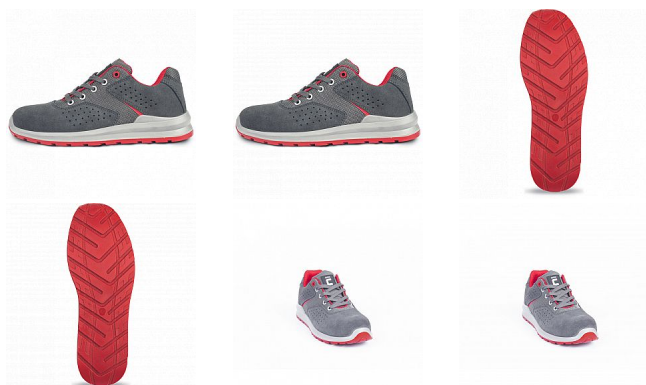

GRIMMA MF polobotka S1 šedá/červ. 39

» PRACOVNÍ OBUV » Polobotky pracovní / bezpečnostní » Polobotky S1

Popis

- pohodlná bezpečnostní obuv s kompozitní tužinkou, certifikována dle EN ISO 20345:2022 na bezpečnostní třídu S1
- antistatická obuv
- dvouhustotní PU/PU podešev s absorpcí energie v oblasti paty
- odolný svršek ze štípané broušené kůže v kombinaci s textilem
- prodyšnost zvýšena perforací svršku
- skvělá volba pro nenáročné práce ve vnitřních prostorách, jako jsou například logistická centra nebo výrobní závody

Kód zboží	1016000502
Dodavatelské číslo	0201062108xxx
EAN	8591806307322
Značka	CERVA

Na skladě: U dodavatele
U dodavatele: 580 PÁR

Parametry

Značka	CERVA
Materiál	Materiál tužinky: kompozit Svrchní materiál: štípaná broušená kůže Materiál podešve: dvouhustotní polyuretan Materiál podšívky: polyester mesh
Stupeň ochrany	S1
Norma	EN ISO 20345:2022