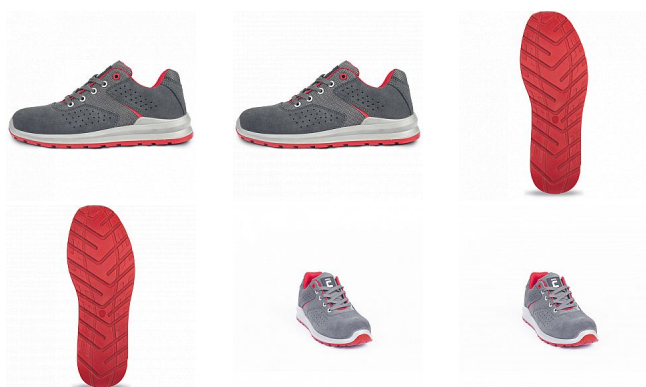

GRIMMA MF polobotka S1 šedá/červ. 41

» PRACOVNÍ OBUV » Polobotky pracovní / bezpečnostní » Polobotky S1

Kód zboží	1016000502
Dodavatelské číslo	0201062108xxx
EAN	8591806307346
Značka	CERVA

Na skladě:	U dodavatele
U dodavatele:	1 477 PÁR

Popis

- pohodlná bezpečnostní obuv s kompozitní tužinkou, certifikována dle EN ISO 20345:2022 na bezpečnostní třídu S1
- antistatická obuv
- dvouhustotní PU/PU podešev s absorpcí energie v oblasti paty
- odolný svršek ze štípané broušené kůže v kombinaci s textilem
- prodyšnost zvýšena perforací svršku
- skvělá volba pro nenáročnou práci ve vnitřních prostorách, jako jsou například logistická centra nebo výrobní závody

Parametry

Značka	CERVA
Materiál	Materiál tužinky: kompozit Svrchní materiál: štípaná broušená kůže Materiál podešve: dvouhustotní polyuretan Materiál podšívky: polyester mesh
Stupeň ochrany	S1
Norma	EN ISO 20345:2022