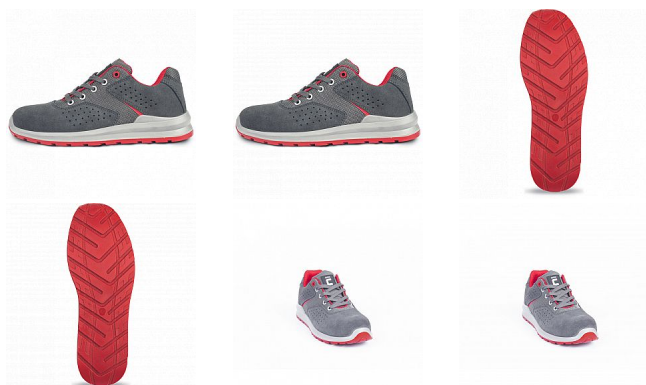

GRIMMA MF polobotka S1 šedá/červ. 45

» PRACOVNÍ OBUV » Polobotky pracovní / bezpečnostní » Polobotky S1

Popis

- pohodlná bezpečnostní obuv s kompozitní tužinkou, certifikována dle EN ISO 20345:2022 na bezpečnostní třídu S1
- antistatická obuv
- dvouhustotní PU/PU podešev s absorpcí energie v oblasti paty
- odolný svršek ze štípané broušené kůže v kombinaci s textilem
- prodyšnost zvýšena perforací svršku
- skvělá volba pro nenáročnou práci ve vnitřních prostorách, jako jsou například logistická centra nebo výrobní závody

Kód zboží	1016000502
Dodavatelské číslo	0201062108xxx
EAN	8591806307384
Značka	CERVA

Na skladě: U dodavatele
U dodavatele: 399 PÁR

Parametry

Značka	CERVA
Materiál	Materiál tužinky: kompozit Svrchní materiál: štípaná broušená kůže Materiál podešve: dvouhustotní polyuretan Materiál podšívky: polyester mesh
Stupeň ochrany	S1
Norma	EN ISO 20345:2022