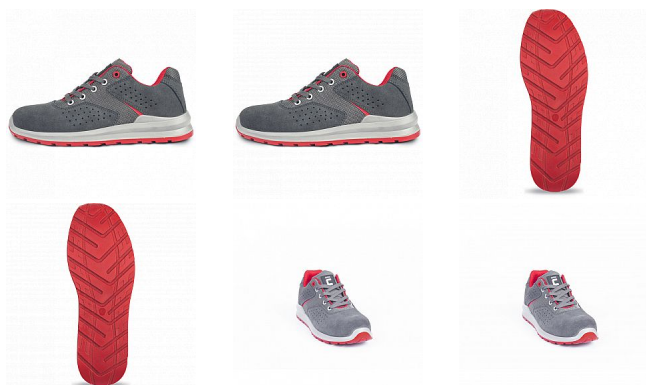

# GRIMMA polobotka O1 šedá/červená 38

» PRACOVNÍ OBUV » Polobotky pracovní / bezpečnostní » Polobotky O1

Kód zboží	1012000802
Dodavatelské číslo	0201062308xxx
EAN	8591806307766
Značka	CERVA

Na skladě: U dodavatele  
U dodavatele: 145 PÁR

## Popis

- pracovní polobotka certifikována dle EN ISO 20347:2023 na bezpečnostní třídu O1
- antistatická vkládací stélka, dvou-hustotní PU/PU podešev s absorpcí energie v oblasti paty
- svršek z broušené kůže
- pohodlná volba pro nenáročné práce ve vnitřních prostorách, jako jsou například logistická centra nebo výrobní závody

## Parametry

Značka	CERVA
Materiál	<b>Svrchní materiál:</b> broušená kůže <b>Materiál podešve:</b> dvouhustotní polyuretan <b>Materiál podšívky:</b> polyester mesh
Stupeň ochrany	O1
Norma	EN ISO 20347:2022