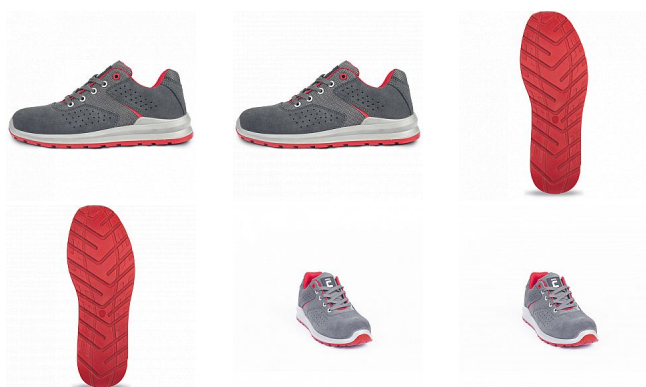

# GRIMMA polobotka S1 šedá/červená 36

» PRACOVNÍ OBUV » Polobotky pracovní / bezpečnostní » Polobotky S1

Kód zboží	1016000402
Dodavatelské číslo	0201061908xxx
EAN	8591806307018
Značka	CERVA

Na skladě: U dodavatele  
U dodavatele: 48 PÁR

## Popis

Pohodlná bezpečnostní obuv s ocelovou tužinkou, certifikována dle EN ISO 20345:2022 na bezpečnostní třídu S1. Antistatická obuv. Dvou-hustotní PU/PU podešev s absorpcí energie v oblasti paty. Odolný svršek ze štípané broušené kůže v kombinaci s textilem. Prodyšnost zvýšena díky perforaci svršku. Skvělá volba pro nenáročnou práci ve vnitřních prostorách, jako jsou například logistická centra nebo výrobní závody.

## Parametry

Značka	CERVA
Materiál	<b>Materiál tužinky:</b> ocel <b>Svrchní materiál:</b> štípaná broušená kůže <b>Materiál podešve:</b> dvouhustotní polyuretan <b>Materiál podšívky:</b> polyester mesh
Stupeň ochrany	S1
Norma	EN ISO 20345:2022