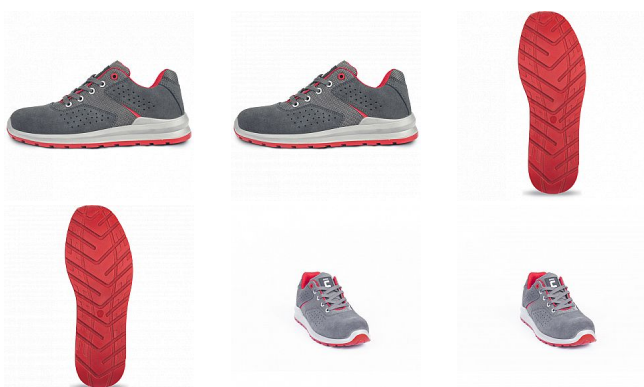

# GRIMMA polobotka S1 šedá/červená 38

» PRACOVNÍ OBUV » Polobotky pracovní / bezpečnostní » Polobotky S1

Kód zboží	1016000402
Dodavatelské číslo	0201061908xxx
EAN	8591806307032
Značka	CERVA

Na skladě:	U dodavatele
U dodavatele:	560 PÁR

## Popis

Pohodlná bezpečnostní obuv s ocelovou tužinkou, certifikována dle EN ISO 20345:2022 na bezpečnostní třídu S1. Antistatická obuv. Dvou-hustotní PU/PU podešev s absorpcí energie v oblasti paty. Odolný svršek ze štípané broušené kůže v kombinaci s textilem. Prodyšnost zvýšena díky perforaci svršku. Skvělá volba pro nenáročnou práci ve vnitřních prostorách, jako jsou například logistická centra nebo výrobní závody.

## Parametry

Značka	CERVA
Materiál	<b>Materiál tužinky:</b> ocel <b>Svrchní materiál:</b> štípaná broušená kůže <b>Materiál podešve:</b> dvouhustotní polyuretan <b>Materiál podšívky:</b> polyester mesh
Stupeň ochrany	S1
Norma	EN ISO 20345:2022