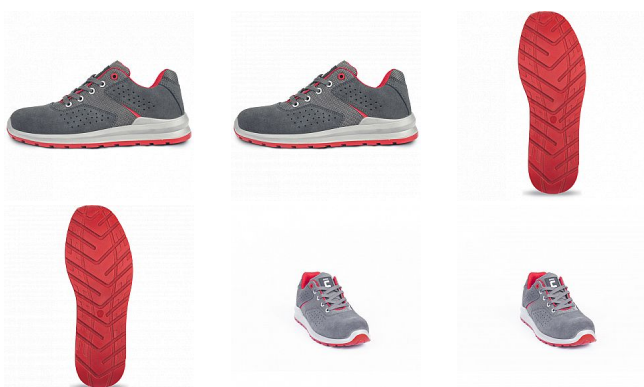

GRIMMA polobotka S1 šedá/červená 38

» PRACOVNÍ OBUV » Polobotky pracovní / bezpečnostní » Polobotky S1

Kód zboží	1016000402
Dodavatelské číslo	0201061908xxx
EAN	8591806307032
Značka	CERVA

Na skladě:	U dodavatele
U dodavatele:	560 PÁR

Popis

Pohodlná bezpečnostní obuv s ocelovou tužinkou, certifikována dle EN ISO 20345:2022 na bezpečnostní třídu S1. Antistatická obuv. Dvou-hustotní PU/PU podešev s absorpcí energie v oblasti paty. Odolný svršek ze štípané broušené kůže v kombinaci s textilem. Prodyšnost zvýšena díky perforaci svršku. Skvělá volba pro nenáročnou práci ve vnitřních prostorách, jako jsou například logistická centra nebo výrobní závody.

Parametry

Značka	CERVA
Materiál	Materiál tužinky: ocel Svrchní materiál: štípaná broušená kůže Materiál podešve: dvouhustotní polyuretan Materiál podšívky: polyester mesh
Stupeň ochrany	S1
Norma	EN ISO 20345:2022