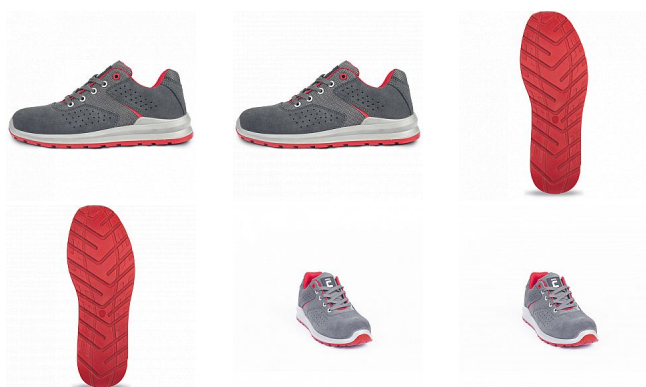

# GRIMMA polobotka S1 šedá/červená 39

» PRACOVNÍ OBUV » Polobotky pracovní / bezpečnostní » Polobotky S1

Kód zboží	1016000402
Dodavatelské číslo	0201061908xxx
EAN	8591806307049
Značka	CERVA

Na skladě:	U dodavatele
U dodavatele:	458 PÁR

## Popis

Pohodlná bezpečnostní obuv s ocelovou tužinkou, certifikována dle EN ISO 20345:2022 na bezpečnostní třídu S1. Antistatická obuv. Dvou-hustotní PU/PU podešev s absorpcí energie v oblasti paty. Odolný svršek ze štípané broušené kůže v kombinaci s textilem. Prodyšnost zvýšena díky perforaci svršku. Skvělá volba pro nenáročné práce ve vnitřních prostorách, jako jsou například logistická centra nebo výrobní závody.

## Parametry

Značka	CERVA
Materiál	<b>Materiál tužinky:</b> ocel <b>Svrchní materiál:</b> štípaná broušená kůže <b>Materiál podešve:</b> dvouhustotní polyuretan <b>Materiál podšívky:</b> polyester mesh
Stupeň ochrany	S1
Norma	EN ISO 20345:2022